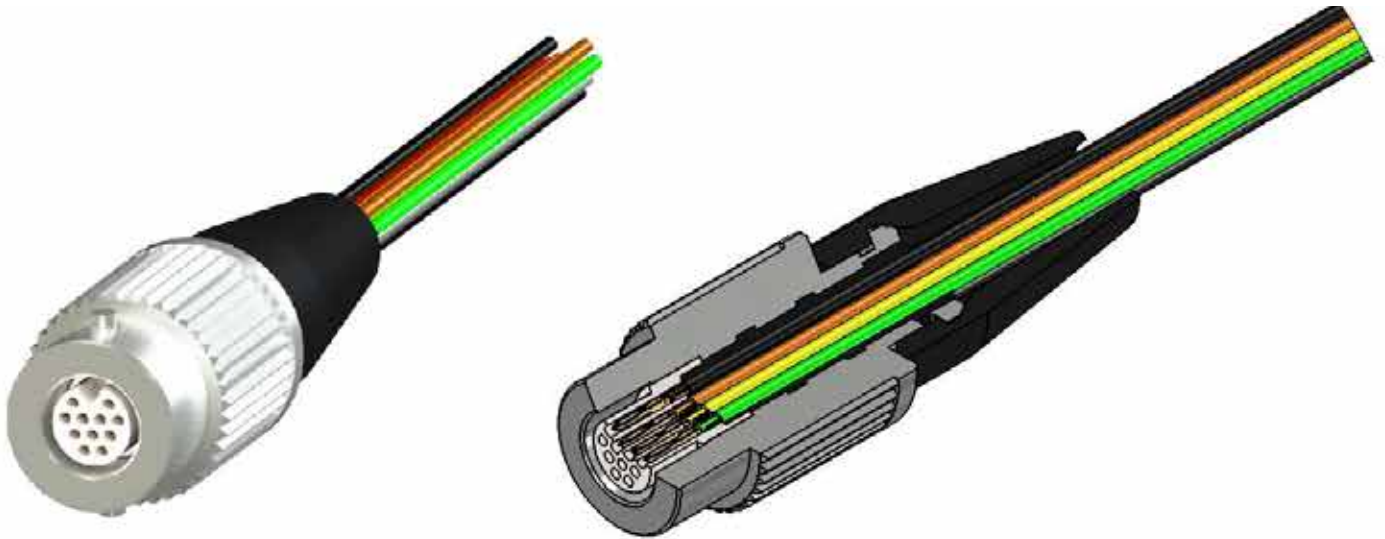

Metal - Pin - Twist-Lock - Wired - Inline - Strain Relief

TNCP-WD-IS-SR

Part #	Contacts	English (IN)			Metric (MM)		
		A	B	C	A	B	C
A79237-001	6	0.320	1.100	0.025	8.13	27.94	0.64
A79242-001	11	0.340			8.64		
A79247-001	16	0.370	1.300		9.40	33.02	
A79252-001	28	0.400	1.600		10.16	40.64	
A79477-001	39	0.496	1.700	0.030	12.60	43.18	0.76

**Metal - Socket - Twist-Lock -
Wired - Inline - Strain Relief**
TNCS-WD-IS-SR

Part #	Contacts	English (IN)			Metric (MM)		
		A	B	C	A	B	C
A79236-001	6	0.320	1.100	0.025	8.13	27.94	0.64
A79241-001	11	0.340			8.64		
A79246-001	16	0.370	1.300		9.40	33.02	
A79251-001	28	0.400	1.600		10.16	40.64	
A79478-001	39	0.500	1.700	0.030	12.70	43.18	0.76

Metal - Pin - Twist-Lock - Cabled - Overmold - Inline - IP68

TNCP-WC-OM-IS-IP68

Part #	Contacts	English (IN)			Metric (MM)			
		A	B	C	A	B	C	
A79343-001	6	0.36	1.46	0.025	9.14	37.08	0.64	
A79341-001	11	0.39			9.91			
A79339-001	16	0.42	1.54		10.67			39.12
A79337-001	28	0.46	1.60		11.68			40.64
A79494-001	39	0.55	1.64	0.030	13.97	41.66	0.76	

Metal - Socket - Twist-Lock - Cabled - Overmold - Inline - IP68

TNCS-WC-OM-IS-IP68

Part #	Contacts	English (IN)			Metric (MM)		
		A	B	C	A	B	C
A79342-001	6	0.36	1.600	0.025	9.14	40.64	0.64
A79340-001	11	0.39			9.91		
A79338-001	16	0.42	1.700		10.67	43.18	
A79336-001	28	0.46	1.800	0.030	11.68	45.72	0.76
A79495-001	39	0.55			13.97		