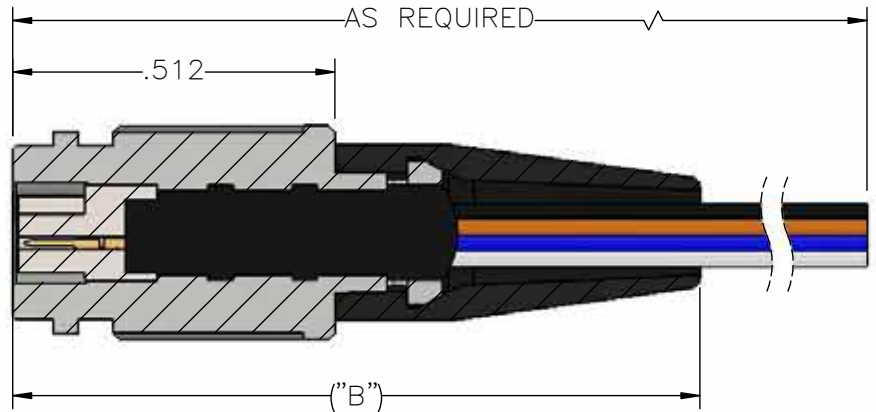

Metal - Pin - Twist-Lock - Wired - Inline - Strain Relief

TNCP-WD-IS-SR

Part #	Contacts	English (IN)			Metric (MM)		
		A	B	C	A	B	C
A79237-001	6	0.320	1.100	0.025	8.13	27.94	0.64
A79242-001	11	0.340			8.64		
A79247-001	16	0.370	1.300		9.40	33.02	
A79252-001	28	0.400	1.600		10.16	40.64	
A79477-001	39	0.496	1.700	0.030	12.60	43.18	0.76

**Metal - Socket - Twist-Lock -
Wired - Inline - Strain Relief**
TNCS-WD-IS-SR

Part #	Contacts	English (IN)			Metric (MM)		
		A	B	C	A	B	C
A79236-001	6	0.320	1.100	0.025	8.13	27.94	0.64
A79241-001	11	0.340			8.64		
A79246-001	16	0.370	1.300		9.40	33.02	
A79251-001	28	0.400	1.600		10.16	40.64	
A79478-001	39	0.500	1.700	0.030	12.70	43.18	0.76

Metal - Pin - Twist-Lock - Cabled - Overmold - Inline - IP68

TNCP-WC-OM-IS-IP68

Part #	Contacts	English (IN)			Metric (MM)			
		A	B	C	A	B	C	
A79343-001	6	0.36	1.46	0.025	9.14	37.08	0.64	
A79341-001	11	0.39			9.91			
A79339-001	16	0.42	1.54		10.67			39.12
A79337-001	28	0.46	1.60		11.68			40.64
A79494-001	39	0.55	1.64	0.030	13.97	41.66	0.76	

Metal - Socket - Twist-Lock - Cabled - Overmold - Inline - IP68

TNCS-WC-OM-IS-IP68

Part #	Contacts	English (IN)			Metric (MM)		
		A	B	C	A	B	C
A79342-001	6	0.36	1.600	0.025	9.14	40.64	0.64
A79340-001	11	0.39			9.91		
A79338-001	16	0.42	1.700		10.67	43.18	
A79336-001	28	0.46	1.800	0.030	11.68	45.72	0.76
A79495-001	39	0.55			13.97		