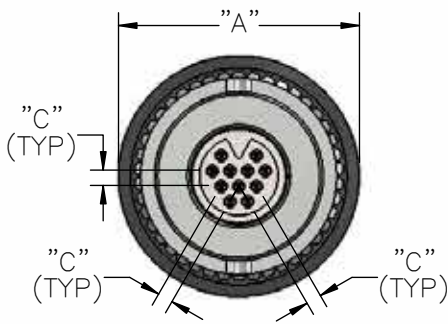

Metal - Pin - Twist-Lock - Wired - Inline - Strain Relief

TNCP-WD-IS-SR

Part #	Contacts	English (IN)			Metric (MM)		
		A	B	C	A	B	C
A79237-001	6	0.320	1.100	0.025	8.13	27.94	0.64
A79242-001	11	0.340			8.64		
A79247-001	16	0.370	1.300		9.40	33.02	
A79252-001	28	0.400	1.600		10.16	40.64	
A79477-001	39	0.496	1.700	0.030	12.60	43.18	0.76

**Metal - Socket - Twist-Lock -
Wired - Inline - Strain Relief**
TNCS-WD-IS-SR

Part #	Contacts	English (IN)			Metric (MM)		
		A	B	C	A	B	C
A79236-001	6	0.320	1.100	0.025	8.13	27.94	0.64
A79241-001	11	0.340			8.64		
A79246-001	16	0.370	1.300		9.40	33.02	
A79251-001	28	0.400	1.600		10.16	40.64	
A79478-001	39	0.500	1.700	0.030	12.70	43.18	0.76

Metal - Pin - Twist-Lock - Cabled - Overmold - Inline - IP68

TNCP-WC-OM-IS-IP68

Part #	Contacts	English (IN)			Metric (MM)			
		A	B	C	A	B	C	
A79343-001	6	0.36	1.46	0.025	9.14	37.08	0.64	
A79341-001	11	0.39			9.91			
A79339-001	16	0.42	1.54		10.67			39.12
A79337-001	28	0.46	1.60		11.68			40.64
A79494-001	39	0.55	1.64	0.030	13.97	41.66	0.76	

Metal - Socket - Twist-Lock - Cabled - Overmold - Inline - IP68

TNCS-WC-OM-IS-IP68

Part #	Contacts	English (IN)			Metric (MM)		
		A	B	C	A	B	C
A79342-001	6	0.36	1.600	0.025	9.14	40.64	0.64
A79340-001	11	0.39			9.91		
A79338-001	16	0.42	1.700		10.67	43.18	
A79336-001	28	0.46	1.800	0.030	11.68	45.72	0.76
A79495-001	39	0.55			13.97		