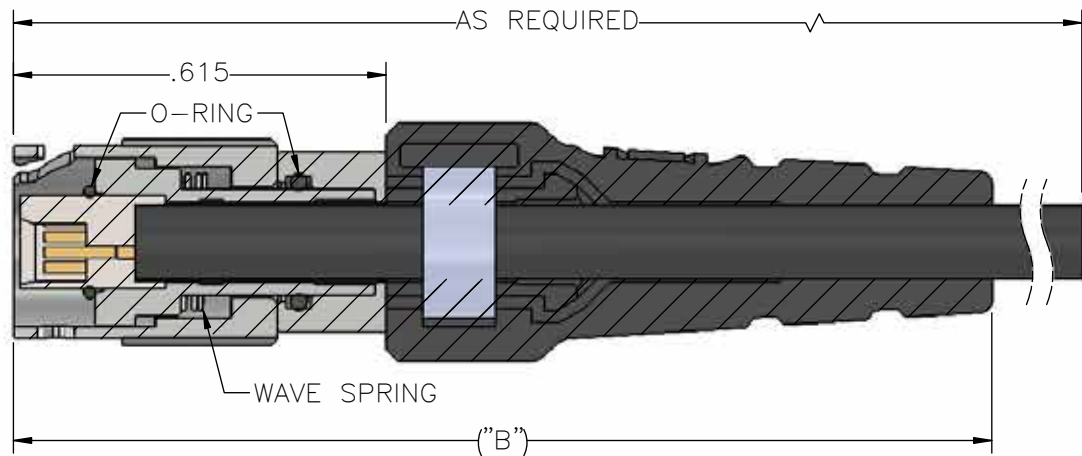

Metal - Pin - Twist-Lock - Wired - Inline - Strain Relief

TNCP-WD-IS-SR

Part #	Contacts	English (IN)			Metric (MM)		
		A	B	C	A	B	C
A79237-001	6	0.320	1.100	0.025	8.13	27.94	0.64
A79242-001	11	0.340			8.64		
A79247-001	16	0.370	1.300		9.40	33.02	
A79252-001	28	0.400	1.600		10.16	40.64	
A79477-001	39	0.496	1.700	0.030	12.60	43.18	0.76

**Metal - Socket - Twist-Lock -
Wired - Inline - Strain Relief**
TNCS-WD-IS-SR

Part #	Contacts	English (IN)			Metric (MM)		
		A	B	C	A	B	C
A79236-001	6	0.320	1.100	0.025	8.13	27.94	0.64
A79241-001	11	0.340			8.64		
A79246-001	16	0.370	1.300		9.40	33.02	
A79251-001	28	0.400	1.600		10.16	40.64	
A79478-001	39	0.500	1.700	0.030	12.70	43.18	0.76

Metal - Pin - Twist-Lock - Cabled - Overmold - Inline - IP68

TNCP-WC-OM-IS-IP68

Part #	Contacts	English (IN)			Metric (MM)			
		A	B	C	A	B	C	
A79343-001	6	0.36	1.46	0.025	9.14	37.08	0.64	
A79341-001	11	0.39			9.91			
A79339-001	16	0.42	1.54		10.67			39.12
A79337-001	28	0.46	1.60		11.68			40.64
A79494-001	39	0.55	1.64	0.030	13.97	41.66	0.76	

Metal - Socket - Twist-Lock - Cabled - Overmold - Inline - IP68

TNCS-WC-OM-IS-IP68

Part #	Contacts	English (IN)			Metric (MM)		
		A	B	C	A	B	C
A79342-001	6	0.36	1.600	0.025	9.14	40.64	0.64
A79340-001	11	0.39			9.91		
A79338-001	16	0.42	1.700		10.67	43.18	
A79336-001	28	0.46	1.800	0.030	11.68	45.72	0.76
A79495-001	39	0.55			13.97		