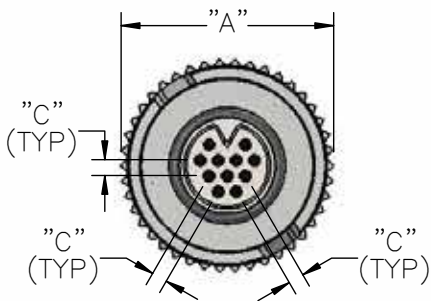

Metal - Pin - Twist-Lock - Wired - Inline - Strain Relief

TNCP-WD-IS-SR

Part #	Contacts	English (IN)			Metric (MM)		
		A	B	C	A	B	C
A79237-001	6	0.320	1.100	0.025	8.13	27.94	0.64
A79242-001	11	0.340			8.64		
A79247-001	16	0.370	1.300		9.40	33.02	
A79252-001	28	0.400	1.600		10.16	40.64	
A79477-001	39	0.496	1.700	0.030	12.60	43.18	0.76

**Metal - Socket - Twist-Lock -
Wired - Inline - Strain Relief**
TNCS-WD-IS-SR

Part #	Contacts	English (IN)			Metric (MM)		
		A	B	C	A	B	C
A79236-001	6	0.320	1.100	0.025	8.13	27.94	0.64
A79241-001	11	0.340			8.64		
A79246-001	16	0.370	1.300		9.40	33.02	
A79251-001	28	0.400	1.600		10.16	40.64	
A79478-001	39	0.500	1.700	0.030	12.70	43.18	0.76

Metal - Pin - Twist-Lock - Cabled - Overmold - Inline - IP68

TNCP-WC-OM-IS-IP68

Part #	Contacts	English (IN)			Metric (MM)			
		A	B	C	A	B	C	
A79343-001	6	0.36	1.46	0.025	9.14	37.08	0.64	
A79341-001	11	0.39			9.91			
A79339-001	16	0.42	1.54		10.67			39.12
A79337-001	28	0.46	1.60		11.68			40.64
A79494-001	39	0.55	1.64	0.030	13.97	41.66	0.76	

Metal - Socket - Twist-Lock - Cabled - Overmold - Inline - IP68

TNCS-WC-OM-IS-IP68

Part #	Contacts	English (IN)			Metric (MM)		
		A	B	C	A	B	C
A79342-001	6	0.36	1.600	0.025	9.14	40.64	0.64
A79340-001	11	0.39			9.91		
A79338-001	16	0.42	1.700		10.67	43.18	
A79336-001	28	0.46	1.800	0.030	11.68	45.72	0.76
A79495-001	39	0.55			13.97		