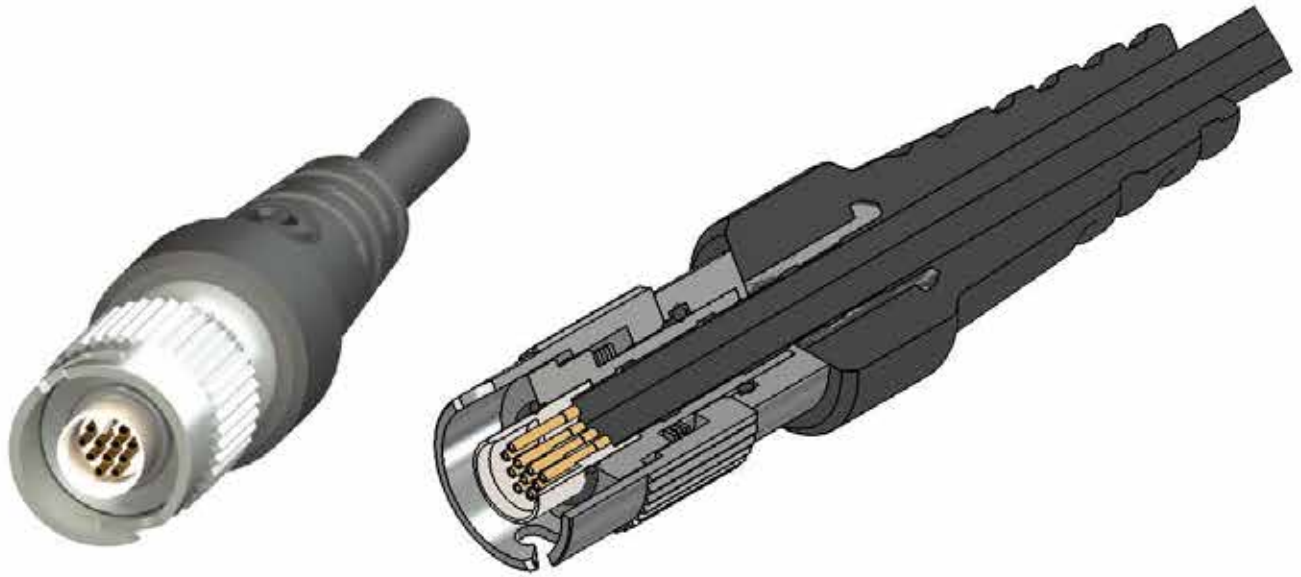

**Metal - Socket - Twist-Lock -
Wired - Inline - Strain Relief**
TNCS-WD-IS-SR

Part #	Contacts	English (IN)			Metric (MM)		
		A	B	C	A	B	C
A79236-001	6	0.320	1.100	0.025	8.13	27.94	0.64
A79241-001	11	0.340			8.64		
A79246-001	16	0.370	1.300		9.40	33.02	
A79251-001	28	0.400	1.600		10.16	40.64	
A79478-001	39	0.500	1.700	0.030	12.70	43.18	0.76

Metal - Pin - Twist-Lock - Cabled - Overmold - Inline - IP68

TNCP-WC-OM-IS-IP68

Part #	Contacts	English (IN)			Metric (MM)			
		A	B	C	A	B	C	
A79343-001	6	0.36	1.46	0.025	9.14	37.08	0.64	
A79341-001	11	0.39			9.91			
A79339-001	16	0.42	1.54		10.67			39.12
A79337-001	28	0.46	1.60		11.68			40.64
A79494-001	39	0.55	1.64	0.030	13.97	41.66	0.76	

Metal - Socket - Twist-Lock - Cabled - Overmold - Inline - IP68

TNCS-WC-OM-IS-IP68

Part #	Contacts	English (IN)			Metric (MM)		
		A	B	C	A	B	C
A79342-001	6	0.36	1.600	0.025	9.14	40.64	0.64
A79340-001	11	0.39			9.91		
A79338-001	16	0.42	1.700		10.67	43.18	
A79336-001	28	0.46	1.800	0.030	11.68	45.72	0.76
A79495-001	39	0.55			13.97		