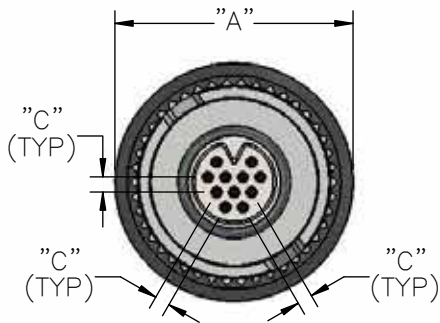

Metal - Pin - Twist-Lock - Wired - Inline - Strain Relief

TNCP-WD-IS-SR

Part #	Contacts	English (IN)			Metric (MM)		
		A	B	C	A	B	C
A79237-001	6	0.320	1.100	0.025	8.13	27.94	0.64
A79242-001	11	0.340			8.64		
A79247-001	16	0.370	1.300		9.40	33.02	
A79252-001	28	0.400	1.600		10.16	40.64	
A79477-001	39	0.496	1.700	0.030	12.60	43.18	0.76

**Metal - Socket - Twist-Lock -
Wired - Inline - Strain Relief**
TNCS-WD-IS-SR

Part #	Contacts	English (IN)			Metric (MM)		
		A	B	C	A	B	C
A79236-001	6	0.320	1.100	0.025	8.13	27.94	0.64
A79241-001	11	0.340			8.64		
A79246-001	16	0.370	1.300		9.40	33.02	
A79251-001	28	0.400	1.600		10.16	40.64	
A79478-001	39	0.500	1.700	0.030	12.70	43.18	0.76

Metal - Pin - Twist-Lock - Cabled - Overmold - Inline - IP68

TNCP-WC-OM-IS-IP68

Part #	Contacts	English (IN)			Metric (MM)			
		A	B	C	A	B	C	
A79343-001	6	0.36	1.46	0.025	9.14	37.08	0.64	
A79341-001	11	0.39			9.91			
A79339-001	16	0.42	1.54		10.67			39.12
A79337-001	28	0.46	1.60		11.68			40.64
A79494-001	39	0.55	1.64	0.030	13.97	41.66	0.76	

Metal - Socket - Twist-Lock - Cabled - Overmold - Inline - IP68

TNCS-WC-OM-IS-IP68

Part #	Contacts	English (IN)			Metric (MM)		
		A	B	C	A	B	C
A79342-001	6	0.36	1.600	0.025	9.14	40.64	0.64
A79340-001	11	0.39			9.91		
A79338-001	16	0.42	1.700		10.67	43.18	
A79336-001	28	0.46	1.800	0.030	11.68	45.72	0.76
A79495-001	39	0.55			13.97		