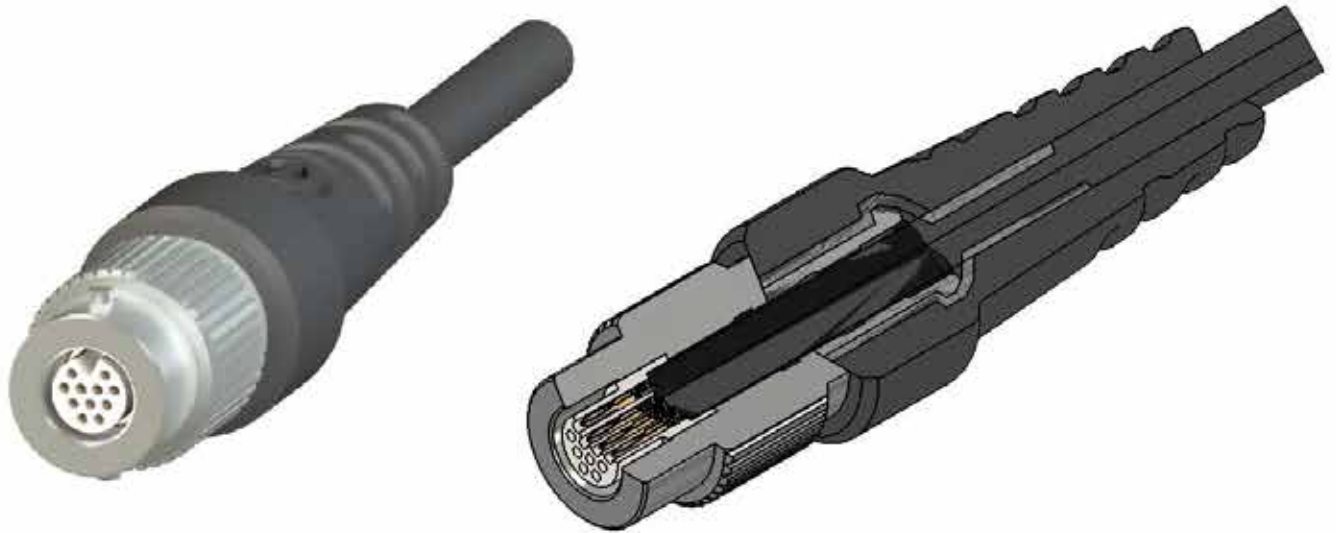

Metal - Pin - Twist-Lock - Wired - Inline - Strain Relief

TNCP-WD-IS-SR

Part #	Contacts	English (IN)			Metric (MM)		
		A	B	C	A	B	C
A79237-001	6	0.320	1.100	0.025	8.13	27.94	0.64
A79242-001	11	0.340			8.64		
A79247-001	16	0.370	1.300		9.40	33.02	
A79252-001	28	0.400	1.600		10.16	40.64	
A79477-001	39	0.496	1.700	0.030	12.60	43.18	0.76

**Metal - Socket - Twist-Lock -
Wired - Inline - Strain Relief**
TNCS-WD-IS-SR

Part #	Contacts	English (IN)			Metric (MM)		
		A	B	C	A	B	C
A79236-001	6	0.320	1.100	0.025	8.13	27.94	0.64
A79241-001	11	0.340			8.64		
A79246-001	16	0.370	1.300		9.40	33.02	
A79251-001	28	0.400	1.600		10.16	40.64	
A79478-001	39	0.500	1.700	0.030	12.70	43.18	0.76

Metal - Pin - Twist-Lock - Cabled - Overmold - Inline - IP68

TNCP-WC-OM-IS-IP68

Part #	Contacts	English (IN)			Metric (MM)			
		A	B	C	A	B	C	
A79343-001	6	0.36	1.46	0.025	9.14	37.08	0.64	
A79341-001	11	0.39			9.91			
A79339-001	16	0.42	1.54		10.67			39.12
A79337-001	28	0.46	1.60		11.68			40.64
A79494-001	39	0.55	1.64	0.030	13.97	41.66	0.76	

Metal - Socket - Twist-Lock - Cabled - Overmold - Inline - IP68

TNCS-WC-OM-IS-IP68

Part #	Contacts	English (IN)			Metric (MM)		
		A	B	C	A	B	C
A79342-001	6	0.36	1.600	0.025	9.14	40.64	0.64
A79340-001	11	0.39			9.91		
A79338-001	16	0.42	1.700		10.67	43.18	
A79336-001	28	0.46	1.800	0.030	11.68	45.72	0.76
A79495-001	39	0.55			13.97		