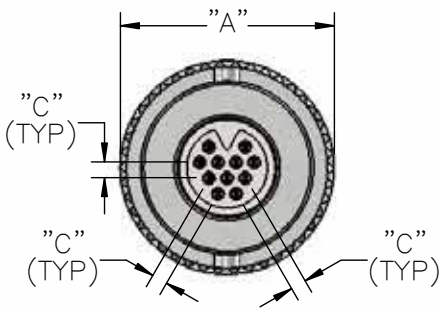

Metal - Pin - Twist-Lock - Wired - Inline - Strain Relief

TNCP-WD-IS-SR

Part #	Contacts	English (IN)			Metric (MM)		
		A	B	C	A	B	C
A79237-001	6	0.320	1.100	0.025	8.13	27.94	0.64
A79242-001	11	0.340			8.64		
A79247-001	16	0.370	1.300		9.40	33.02	
A79252-001	28	0.400	1.600		10.16	40.64	
A79477-001	39	0.496	1.700	0.030	12.60	43.18	0.76

**Metal - Socket - Twist-Lock -
Wired - Inline - Strain Relief**
TNCS-WD-IS-SR

Part #	Contacts	English (IN)			Metric (MM)		
		A	B	C	A	B	C
A79236-001	6	0.320	1.100	0.025	8.13	27.94	0.64
A79241-001	11	0.340			8.64		
A79246-001	16	0.370	1.300		9.40	33.02	
A79251-001	28	0.400	1.600		10.16	40.64	
A79478-001	39	0.500	1.700	0.030	12.70	43.18	0.76

Metal - Pin - Twist-Lock - Cabled - Overmold - Inline - IP68

TNCP-WC-OM-IS-IP68

Part #	Contacts	English (IN)			Metric (MM)			
		A	B	C	A	B	C	
A79343-001	6	0.36	1.46	0.025	9.14	37.08	0.64	
A79341-001	11	0.39			9.91			
A79339-001	16	0.42	1.54		10.67			39.12
A79337-001	28	0.46	1.60		11.68			40.64
A79494-001	39	0.55	1.64	0.030	13.97	41.66	0.76	

Metal - Socket - Twist-Lock - Cabled - Overmold - Inline - IP68

TNCS-WC-OM-IS-IP68

Part #	Contacts	English (IN)			Metric (MM)		
		A	B	C	A	B	C
A79342-001	6	0.36	1.600	0.025	9.14	40.64	0.64
A79340-001	11	0.39			9.91		
A79338-001	16	0.42	1.700		10.67	43.18	
A79336-001	28	0.46	1.800	0.030	11.68	45.72	0.76
A79495-001	39	0.55			13.97		