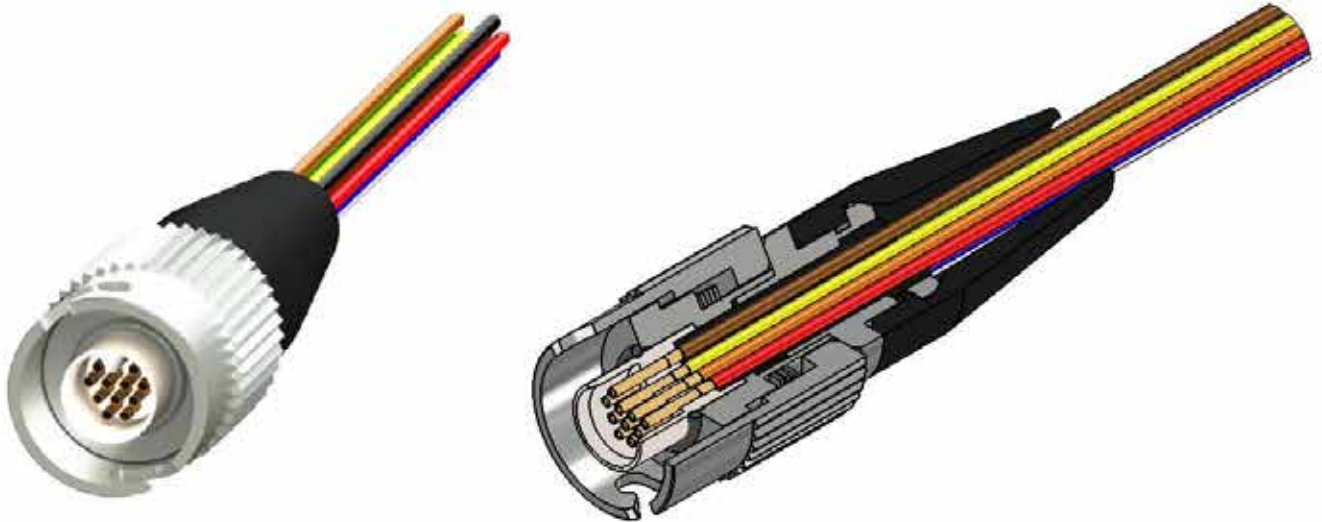

Metal - Pin - Twist-Lock - Wired - Inline - Strain Relief

TNCP-WD-IS-SR

Part #	Contacts	English (IN)			Metric (MM)		
		A	B	C	A	B	C
A79237-001	6	0.320	1.100	0.025	8.13	27.94	0.64
A79242-001	11	0.340			8.64		
A79247-001	16	0.370	1.300		9.40	33.02	
A79252-001	28	0.400	1.600		10.16	40.64	
A79477-001	39	0.496	1.700	0.030	12.60	43.18	0.76

**Metal - Socket - Twist-Lock -
Wired - Inline - Strain Relief**
TNCS-WD-IS-SR

Part #	Contacts	English (IN)			Metric (MM)		
		A	B	C	A	B	C
A79236-001	6	0.320	1.100	0.025	8.13	27.94	0.64
A79241-001	11	0.340			8.64		
A79246-001	16	0.370	1.300		9.40	33.02	
A79251-001	28	0.400	1.600		10.16	40.64	
A79478-001	39	0.500	1.700	0.030	12.70	43.18	0.76

Metal - Pin - Twist-Lock - Cabled - Overmold - Inline - IP68

TNCP-WC-OM-IS-IP68

Part #	Contacts	English (IN)			Metric (MM)			
		A	B	C	A	B	C	
A79343-001	6	0.36	1.46	0.025	9.14	37.08	0.64	
A79341-001	11	0.39			9.91			
A79339-001	16	0.42	1.54		10.67			39.12
A79337-001	28	0.46	1.60		11.68			40.64
A79494-001	39	0.55	1.64	0.030	13.97	41.66	0.76	

Metal - Socket - Twist-Lock - Cabled - Overmold - Inline - IP68

TNCS-WC-OM-IS-IP68

Part #	Contacts	English (IN)			Metric (MM)		
		A	B	C	A	B	C
A79342-001	6	0.36	1.600	0.025	9.14	40.64	0.64
A79340-001	11	0.39			9.91		
A79338-001	16	0.42	1.700		10.67	43.18	
A79336-001	28	0.46	1.800	0.030	11.68	45.72	0.76
A79495-001	39	0.55			13.97		