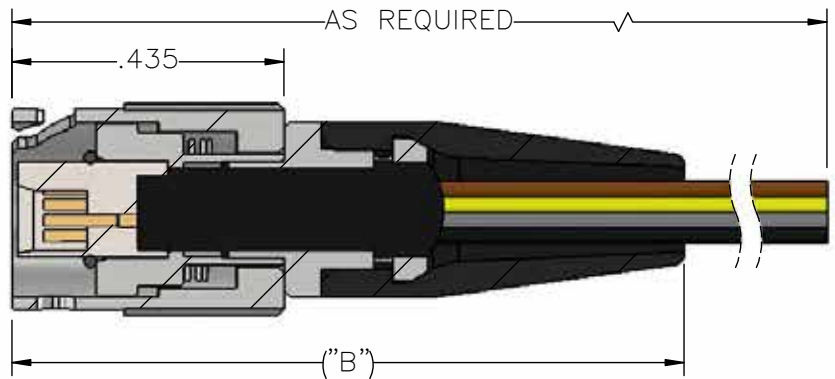

Metal - Pin - Twist-Lock - Wired - Inline - Strain Relief

TNCP-WD-IS-SR

Part #	Contacts	English (IN)			Metric (MM)		
		A	B	C	A	B	C
A79237-001	6	0.320	1.100	0.025	8.13	27.94	0.64
A79242-001	11	0.340			8.64		
A79247-001	16	0.370	1.300		9.40	33.02	
A79252-001	28	0.400	1.600		10.16	40.64	
A79477-001	39	0.496	1.700	0.030	12.60	43.18	0.76

**Metal - Socket - Twist-Lock -
Wired - Inline - Strain Relief**
TNCS-WD-IS-SR

Part #	Contacts	English (IN)			Metric (MM)		
		A	B	C	A	B	C
A79236-001	6	0.320	1.100	0.025	8.13	27.94	0.64
A79241-001	11	0.340			8.64		
A79246-001	16	0.370	1.300		9.40	33.02	
A79251-001	28	0.400	1.600		10.16	40.64	
A79478-001	39	0.500	1.700	0.030	12.70	43.18	0.76

Metal - Pin - Twist-Lock - Cabled - Overmold - Inline - IP68

TNCP-WC-OM-IS-IP68

Part #	Contacts	English (IN)			Metric (MM)			
		A	B	C	A	B	C	
A79343-001	6	0.36	1.46	0.025	9.14	37.08	0.64	
A79341-001	11	0.39			9.91			
A79339-001	16	0.42	1.54		10.67			39.12
A79337-001	28	0.46	1.60		11.68			40.64
A79494-001	39	0.55	1.64	0.030	13.97	41.66	0.76	

Metal - Socket - Twist-Lock - Cabled - Overmold - Inline - IP68

TNCS-WC-OM-IS-IP68

Part #	Contacts	English (IN)			Metric (MM)		
		A	B	C	A	B	C
A79342-001	6	0.36	1.600	0.025	9.14	40.64	0.64
A79340-001	11	0.39			9.91		
A79338-001	16	0.42	1.700		10.67	43.18	
A79336-001	28	0.46	1.800	0.030	11.68	45.72	0.76
A79495-001	39	0.55			13.97		