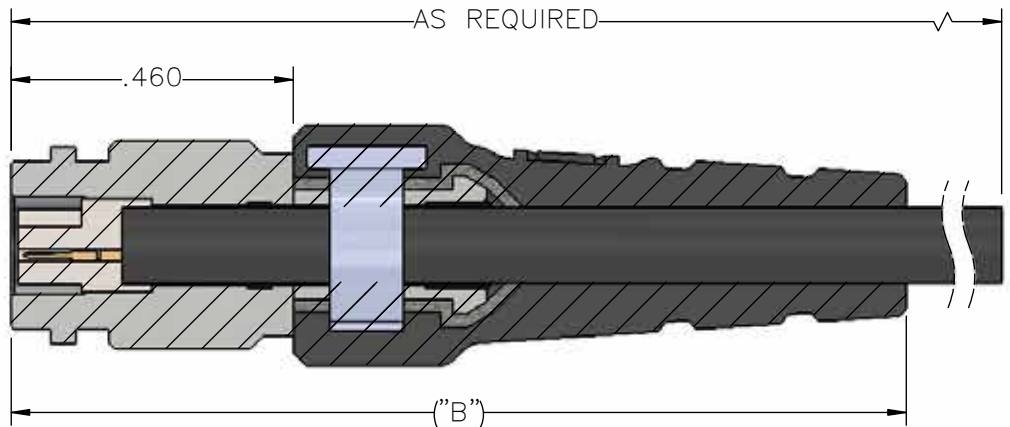

Metal - Pin - Twist-Lock - Wired - Inline - Strain Relief

TNCP-WD-IS-SR

Part #	Contacts	English (IN)			Metric (MM)		
		A	B	C	A	B	C
A79237-001	6	0.320	1.100	0.025	8.13	27.94	0.64
A79242-001	11	0.340			8.64		
A79247-001	16	0.370	1.300		9.40	33.02	
A79252-001	28	0.400	1.600		10.16	40.64	
A79477-001	39	0.496	1.700	0.030	12.60	43.18	0.76

**Metal - Socket - Twist-Lock -
Wired - Inline - Strain Relief**
TNCS-WD-IS-SR

Part #	Contacts	English (IN)			Metric (MM)		
		A	B	C	A	B	C
A79236-001	6	0.320	1.100	0.025	8.13	27.94	0.64
A79241-001	11	0.340			8.64		
A79246-001	16	0.370	1.300		9.40	33.02	
A79251-001	28	0.400	1.600		10.16	40.64	
A79478-001	39	0.500	1.700	0.030	12.70	43.18	0.76

Metal - Pin - Twist-Lock - Cabled - Overmold - Inline - IP68

TNCP-WC-OM-IS-IP68

Part #	Contacts	English (IN)			Metric (MM)			
		A	B	C	A	B	C	
A79343-001	6	0.36	1.46	0.025	9.14	37.08	0.64	
A79341-001	11	0.39			9.91			
A79339-001	16	0.42	1.54		10.67			39.12
A79337-001	28	0.46	1.60		11.68			40.64
A79494-001	39	0.55	1.64	0.030	13.97	41.66	0.76	

Metal - Socket - Twist-Lock - Cabled - Overmold - Inline - IP68

TNCS-WC-OM-IS-IP68

Part #	Contacts	English (IN)			Metric (MM)		
		A	B	C	A	B	C
A79342-001	6	0.36	1.600	0.025	9.14	40.64	0.64
A79340-001	11	0.39			9.91		
A79338-001	16	0.42	1.700		10.67	43.18	
A79336-001	28	0.46	1.800	0.030	11.68	45.72	0.76
A79495-001	39	0.55			13.97		