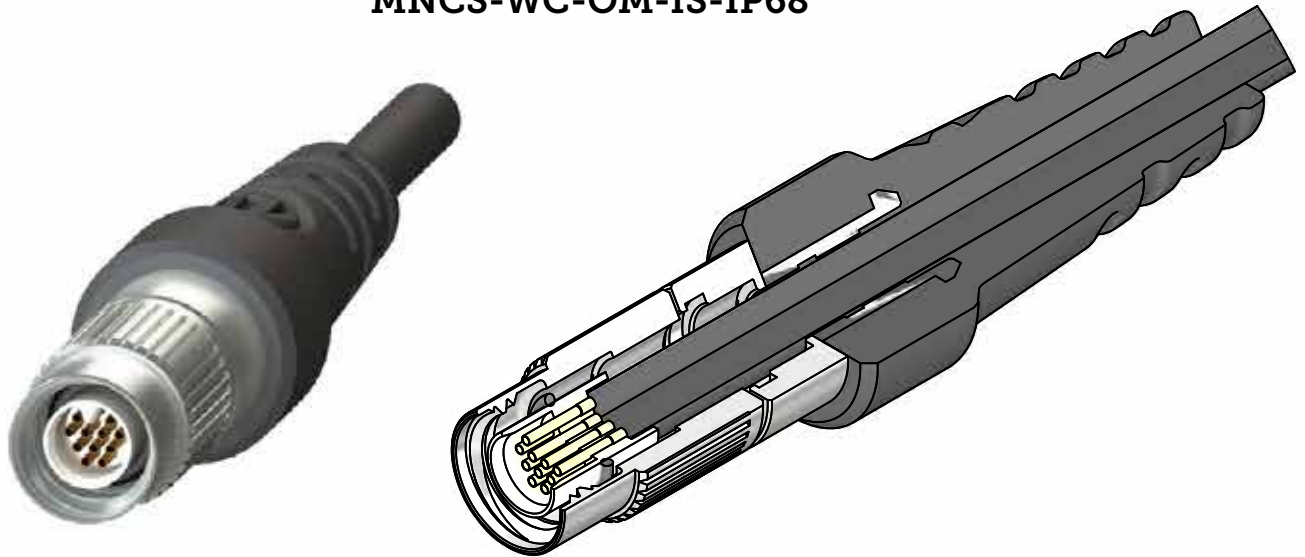

Metal - Pin - Threaded - Wired - Inline - Strain Relief

MNCP-WD-IS-SR

Part #	Contacts	English (IN)			Metric (MM)		
		A	B	C	A	B	C
A79150-001	6	0.25	1.1	0.025	6.35	27.94	0.64
A79152-001	11	0.28			7.11		
A779154-001	16	0.32	1.3		8.13	33.02	
A79156-001	28	0.37	1.6		9.40	40.64	
A79465-001	39	0.47	1.7	0.030	11.81	43.18	0.76

Metal - Socket - Threaded - Wired - Inline - Strain Relief MNCS-WD-IS-SR

Part #	Contacts	English (IN)				Metric (MM)			
		A	B	C	D	A	B	C	D
A79151-001	6	0.25	0.45	1.1	0.025	6.35	7.11	27.94	0.64
A79153-001	11	0.28		1.3		7.11	7.11		
A79155-001	16	0.33		1.6		8.38	7.11		
A79157-001	28	0.37	0.51	1.6	0.030	9.40	9.45	40.64	0.76
A79156-001	39	0.37				9.40	11.4		

Metal - Pin - Threaded - Cabled - Overmold - Inline - IP68

MNCP-WC-OM-IS-IP68

Part #	Contacts	English (IN)			Metric (MM)		
		A	B	C	A	B	C
A79333-001	6	0.36	1.39	0.025	9.14	35.31	0.64
A79329-001	11	0.39			9.91		
A79325-001	16	0.42	1.47		10.67	37.34	
A79321-001	28	0.46	1.57		11.68	39.88	
A79482-001	39	0.55		0.030	13.97		0.76

Metal - Socket - Threaded - Cabled - Overmold - Inline - IP68

MNCS-WC-OM-IS-IP68

Part #	Contacts	English (IN)			Metric (MM)		
		A	B	C	A	B	C
A79332-001	6	0.36	1.640	0.025	9.14	41.66	0.64
A79328-001	11	0.39			9.91		
A79324-001	16	0.42	1.710		10.67	43.43	
A79320-001	28	0.46	1.820	0.030	11.68	46.23	0.76
A79483-001	39	0.55			13.97		