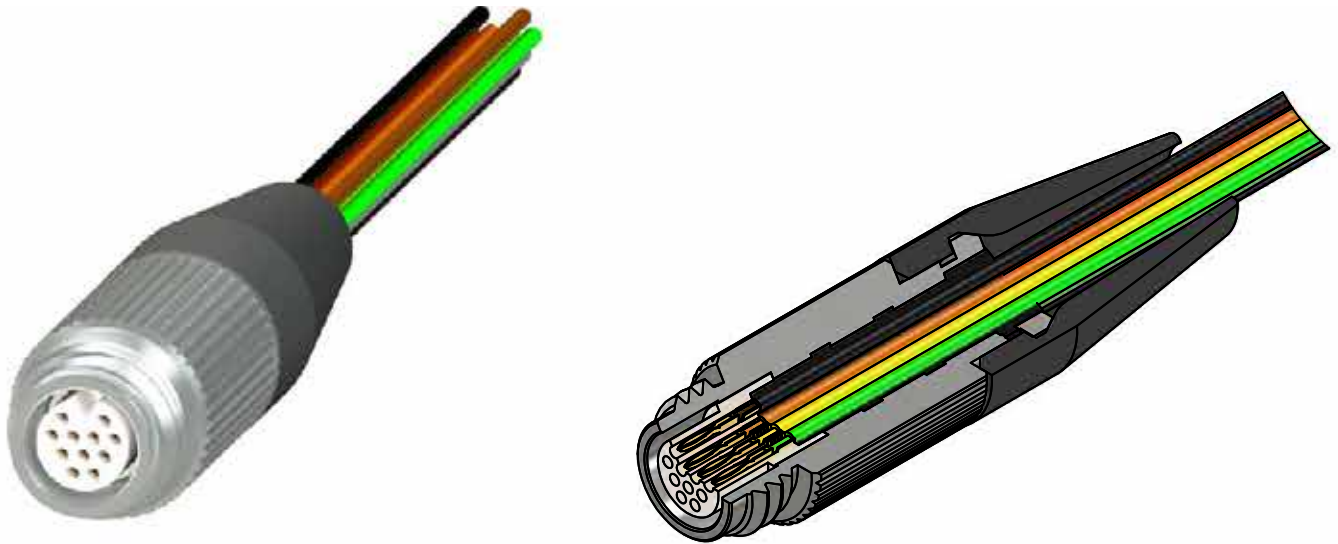

Metal - Pin - Threaded - Wired - Inline - Strain Relief

MNCP-WD-IS-SR

Part #	Contacts	English (IN)			Metric (MM)		
		A	B	C	A	B	C
A79150-001	6	0.25	1.1	0.025	6.35	27.94	0.64
A79152-001	11	0.28			7.11		
A779154-001	16	0.32	1.3		8.13	33.02	
A79156-001	28	0.37	1.6		9.40	40.64	
A79465-001	39	0.47	1.7	0.030	11.81	43.18	0.76

Metal - Socket - Threaded - Wired - Inline - Strain Relief MNCS-WD-IS-SR

Part #	Contacts	English (IN)				Metric (MM)			
		A	B	C	D	A	B	C	D
A79151-001	6	0.25	0.45	1.1	0.025	6.35	7.11	27.94	0.64
A79153-001	11	0.28		1.3		7.11	7.11		
A79155-001	16	0.33		1.6		8.38	7.11		
A79157-001	28	0.37	0.51	1.6	0.030	9.40	9.45	40.64	0.76
A79156-001	39	0.37				9.40	11.4		

Metal - Pin - Threaded - Cabled - Overmold - Inline - IP68

MNCP-WC-OM-IS-IP68

Part #	Contacts	English (IN)			Metric (MM)		
		A	B	C	A	B	C
A79333-001	6	0.36	1.39	0.025	9.14	35.31	0.64
A79329-001	11	0.39			9.91		
A79325-001	16	0.42	1.47		10.67	37.34	
A79321-001	28	0.46	1.57		11.68	39.88	
A79482-001	39	0.55		0.030	13.97		0.76