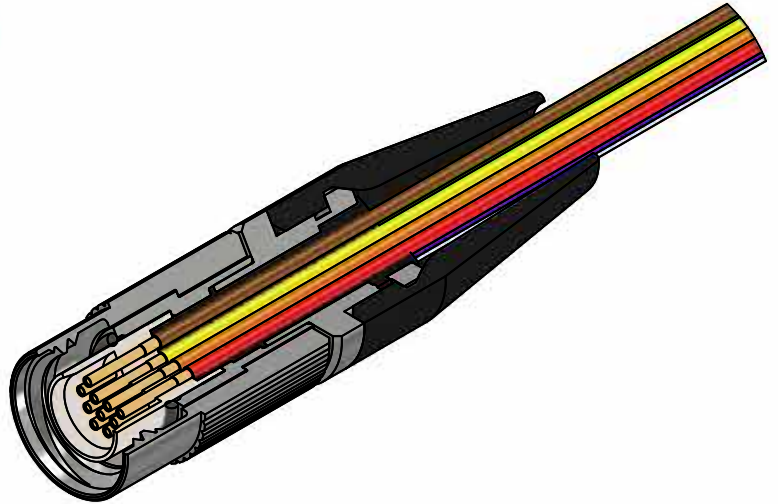

Metal - Pin - Threaded - Wired - Inline - Strain Relief

MNCP-WD-IS-SR

Part #	Contacts	English (IN)			Metric (MM)		
		A	B	C	A	B	C
A79150-001	6	0.25	1.1	0.025	6.35	27.94	0.64
A79152-001	11	0.28			7.11		
A779154-001	16	0.32	1.3		8.13	33.02	
A79156-001	28	0.37	1.6		9.40	40.64	
A79465-001	39	0.47	1.7	0.030	11.81	43.18	0.76

Metal - Socket - Threaded - Wired - Inline - Strain Relief MNCS-WD-IS-SR

Part #	Contacts	English (IN)				Metric (MM)			
		A	B	C	D	A	B	C	D
A79151-001	6	0.25	0.45	1.1	0.025	6.35	7.11	27.94	0.64
A79153-001	11	0.28		1.3		7.11	7.11		
A79155-001	16	0.33		1.6		8.38	7.11		
A79157-001	28	0.37	0.51	1.6	0.030	9.40	9.45	40.64	0.76
A79156-001	39	0.37				9.40	11.4		

Metal - Pin - Threaded - Cabled - Overmold - Inline - IP68

MNCP-WC-OM-IS-IP68

Part #	Contacts	English (IN)			Metric (MM)		
		A	B	C	A	B	C
A79333-001	6	0.36	1.39	0.025	9.14	35.31	0.64
A79329-001	11	0.39			9.91		
A79325-001	16	0.42	1.47		10.67	37.34	
A79321-001	28	0.46	1.57		11.68	39.88	
A79482-001	39	0.55		0.030	13.97		0.76