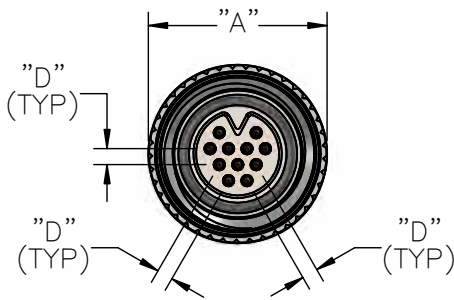

Metal - Pin - Threaded - Wired - Inline - Strain Relief

MNCP-WD-IS-SR

Part #	Contacts	English (IN)			Metric (MM)		
		A	B	C	A	B	C
A79150-001	6	0.25	1.1	0.025	6.35	27.94	0.64
A79152-001	11	0.28			7.11		
A779154-001	16	0.32	1.3		8.13	33.02	
A79156-001	28	0.37	1.6		9.40	40.64	
A79465-001	39	0.47	1.7	0.030	11.81	43.18	0.76

Metal - Socket - Threaded - Wired - Inline - Strain Relief MNCS-WD-IS-SR

Part #	Contacts	English (IN)				Metric (MM)			
		A	B	C	D	A	B	C	D
A79151-001	6	0.25	0.45	1.1	0.025	6.35	7.11	27.94	0.64
A79153-001	11	0.28		1.3		7.11	7.11		
A79155-001	16	0.33		1.6		8.38	7.11		
A79157-001	28	0.37	0.51	1.6	0.030	9.40	9.45	40.64	0.76
A79156-001	39	0.37				9.40	11.4		

Metal - Pin - Threaded - Cabled - Overmold - Inline - IP68

MNCP-WC-OM-IS-IP68

Part #	Contacts	English (IN)			Metric (MM)		
		A	B	C	A	B	C
A79333-001	6	0.36	1.39	0.025	9.14	35.31	0.64
A79329-001	11	0.39			9.91		
A79325-001	16	0.42	1.47		10.67	37.34	
A79321-001	28	0.46	1.57		11.68	39.88	
A79482-001	39	0.55		0.030	13.97		0.76

Metal - Socket - Threaded - Cabled - Overmold - Inline - IP68

MNCS-WC-OM-IS-IP68

Part #	Contacts	English (IN)			Metric (MM)		
		A	B	C	A	B	C
A79332-001	6	0.36	1.640	0.025	9.14	41.66	0.64
A79328-001	11	0.39			9.91		
A79324-001	16	0.42	1.710		10.67	43.43	
A79320-001	28	0.46	1.820	0.030	11.68	46.23	0.76
A79483-001	39	0.55			13.97		