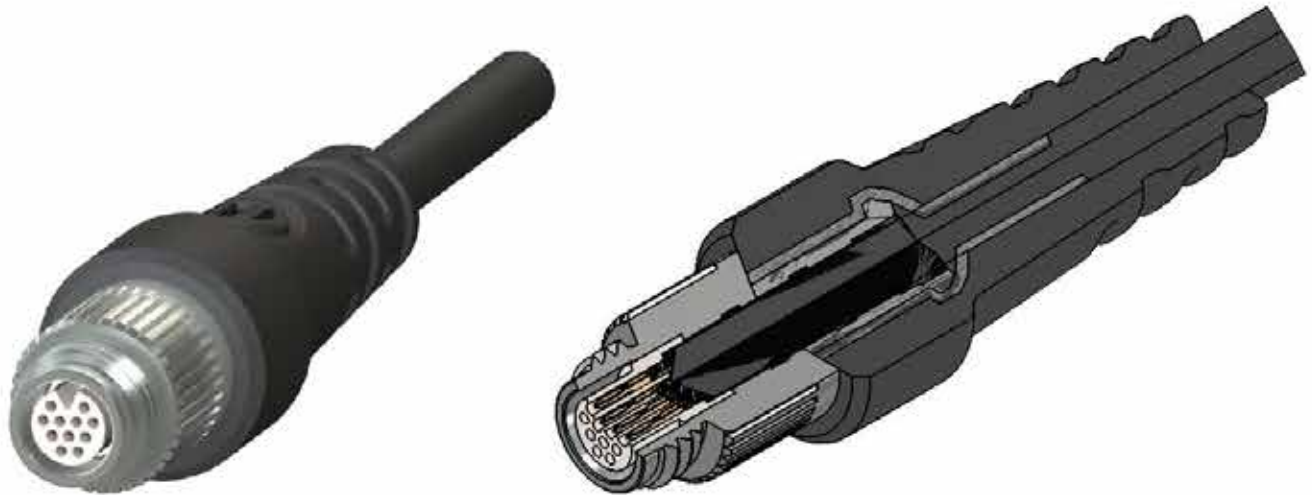

Metal - Pin - Threaded - Wired - Inline - Strain Relief

MNCP-WD-IS-SR

Part #	Contacts	English (IN)			Metric (MM)		
		A	B	C	A	B	C
A79150-001	6	0.25	1.1	0.025	6.35	27.94	0.64
A79152-001	11	0.28			7.11		
A779154-001	16	0.32	1.3		8.13	33.02	
A79156-001	28	0.37	1.6		9.40	40.64	
A79465-001	39	0.47	1.7	0.030	11.81	43.18	0.76

Metal - Socket - Threaded - Wired - Inline - Strain Relief MNCS-WD-IS-SR

Part #	Contacts	English (IN)				Metric (MM)			
		A	B	C	D	A	B	C	D
A79151-001	6	0.25	0.45	1.1	0.025	6.35	7.11	27.94	0.64
A79153-001	11	0.28		1.3		7.11	7.11		
A79155-001	16	0.33		1.6		8.38	7.11		
A79157-001	28	0.37	0.51	1.6	0.030	9.40	9.45	40.64	0.76
A79156-001	39	0.37				9.40	11.4		

Metal - Pin - Threaded - Cabled - Overmold - Inline - IP68

MNCP-WC-OM-IS-IP68

Part #	Contacts	English (IN)			Metric (MM)		
		A	B	C	A	B	C
A79333-001	6	0.36	1.39	0.025	9.14	35.31	0.64
A79329-001	11	0.39			9.91		
A79325-001	16	0.42	1.47		10.67	37.34	
A79321-001	28	0.46	1.57		11.68	39.88	
A79482-001	39	0.55		0.030	13.97		0.76