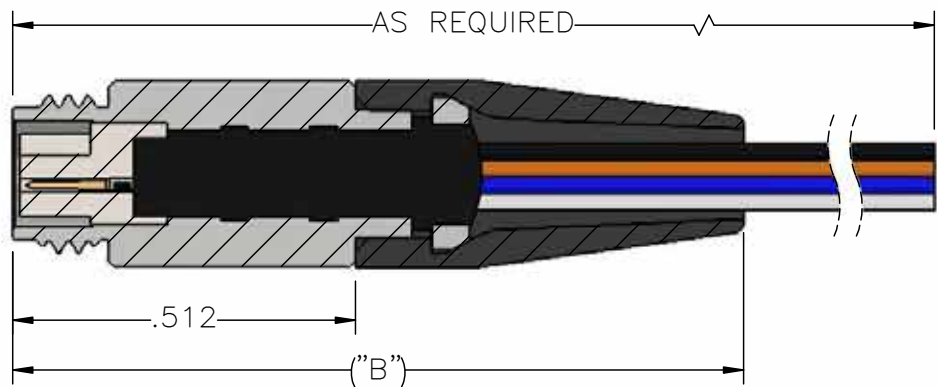

Metal - Pin - Threaded - Wired - Inline - Strain Relief

MNCP-WD-IS-SR

Part #	Contacts	English (IN)			Metric (MM)		
		A	B	C	A	B	C
A79150-001	6	0.25	1.1	0.025	6.35	27.94	0.64
A79152-001	11	0.28			7.11		
A779154-001	16	0.32	1.3		8.13	33.02	
A79156-001	28	0.37	1.6		9.40	40.64	
A79465-001	39	0.47	1.7	0.030	11.81	43.18	0.76

Metal - Socket - Threaded - Wired - Inline - Strain Relief MNCS-WD-IS-SR

Part #	Contacts	English (IN)				Metric (MM)			
		A	B	C	D	A	B	C	D
A79151-001	6	0.25	0.45	1.1	0.025	6.35	7.11	27.94	0.64
A79153-001	11	0.28		1.3		7.11	7.11		
A79155-001	16	0.33		1.6		8.38	7.11		
A79157-001	28	0.37	0.51	1.6	0.030	9.40	9.45	40.64	0.76
A79156-001	39	0.37				9.40	11.4		

Metal - Pin - Threaded - Cabled - Overmold - Inline - IP68

MNCP-WC-OM-IS-IP68

Part #	Contacts	English (IN)			Metric (MM)		
		A	B	C	A	B	C
A79333-001	6	0.36	1.39	0.025	9.14	35.31	0.64
A79329-001	11	0.39			9.91		
A79325-001	16	0.42	1.47		10.67	37.34	
A79321-001	28	0.46	1.57		11.68	39.88	
A79482-001	39	0.55		0.030	13.97		0.76

Metal - Socket - Threaded - Cabled - Overmold - Inline - IP68

MNCS-WC-OM-IS-IP68

Part #	Contacts	English (IN)			Metric (MM)		
		A	B	C	A	B	C
A79332-001	6	0.36	1.640	0.025	9.14	41.66	0.64
A79328-001	11	0.39			9.91		
A79324-001	16	0.42	1.710		10.67	43.43	
A79320-001	28	0.46	1.820	0.030	11.68	46.23	0.76
A79483-001	39	0.55			13.97		