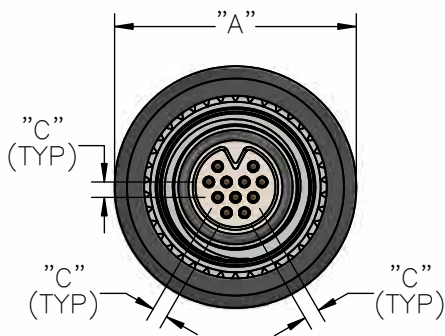

Metal - Pin - Threaded - Wired - Inline - Strain Relief

MNCP-WD-IS-SR

Part #	Contacts	English (IN)			Metric (MM)		
		A	B	C	A	B	C
A79150-001	6	0.25	1.1	0.025	6.35	27.94	0.64
A79152-001	11	0.28			7.11		
A779154-001	16	0.32	1.3		8.13	33.02	
A79156-001	28	0.37	1.6		9.40	40.64	
A79465-001	39	0.47	1.7	0.030	11.81	43.18	0.76

Metal - Socket - Threaded - Wired - Inline - Strain Relief MNCS-WD-IS-SR

Part #	Contacts	English (IN)				Metric (MM)			
		A	B	C	D	A	B	C	D
A79151-001	6	0.25	0.45	1.1	0.025	6.35	7.11	27.94	0.64
A79153-001	11	0.28		1.3		7.11	7.11		
A79155-001	16	0.33		1.6		8.38	7.11		
A79157-001	28	0.37	0.51	1.6	0.030	9.40	9.45	40.64	0.76
A79156-001	39	0.37				9.40	11.4		

Metal - Pin - Threaded - Cabled - Overmold - Inline - IP68

MNCP-WC-OM-IS-IP68

Part #	Contacts	English (IN)			Metric (MM)		
		A	B	C	A	B	C
A79333-001	6	0.36	1.39	0.025	9.14	35.31	0.64
A79329-001	11	0.39			9.91		
A79325-001	16	0.42	1.47		10.67	37.34	
A79321-001	28	0.46	1.57		11.68	39.88	
A79482-001	39	0.55		0.030	13.97		0.76

Metal - Socket - Threaded - Cabled - Overmold - Inline - IP68

MNCS-WC-OM-IS-IP68

Part #	Contacts	English (IN)			Metric (MM)		
		A	B	C	A	B	C
A79332-001	6	0.36	1.640	0.025	9.14	41.66	0.64
A79328-001	11	0.39			9.91		
A79324-001	16	0.42	1.710		10.67	43.43	
A79320-001	28	0.46	1.820	0.030	11.68	46.23	0.76
A79483-001	39	0.55			13.97		