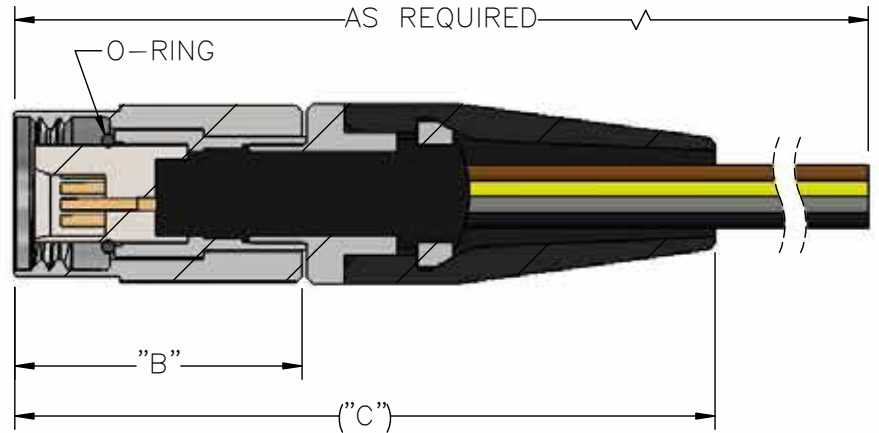

Metal - Pin - Threaded - Wired - Inline - Strain Relief

MNCP-WD-IS-SR

Part #	Contacts	English (IN)			Metric (MM)		
		A	B	C	A	B	C
A79150-001	6	0.25	1.1	0.025	6.35	27.94	0.64
A79152-001	11	0.28			7.11		
A779154-001	16	0.32	1.3		8.13	33.02	
A79156-001	28	0.37	1.6		9.40	40.64	
A79465-001	39	0.47	1.7	0.030	11.81	43.18	0.76

Metal - Socket - Threaded - Wired - Inline - Strain Relief MNCS-WD-IS-SR

Part #	Contacts	English (IN)				Metric (MM)			
		A	B	C	D	A	B	C	D
A79151-001	6	0.25	0.45	1.1	0.025	6.35	7.11	27.94	0.64
A79153-001	11	0.28		1.3		7.11	7.11		
A79155-001	16	0.33		1.6		8.38	7.11		
A79157-001	28	0.37	0.51	1.6	0.030	9.40	9.45	40.64	0.76
A79156-001	39	0.37				9.40	11.4		

Metal - Pin - Threaded - Cabled - Overmold - Inline - IP68

MNCP-WC-OM-IS-IP68

Part #	Contacts	English (IN)			Metric (MM)		
		A	B	C	A	B	C
A79333-001	6	0.36	1.39	0.025	9.14	35.31	0.64
A79329-001	11	0.39			9.91		
A79325-001	16	0.42	1.47		10.67	37.34	
A79321-001	28	0.46	1.57		11.68	39.88	
A79482-001	39	0.55		0.030	13.97		0.76

Metal - Socket - Threaded - Cabled - Overmold - Inline - IP68

MNCS-WC-OM-IS-IP68

Part #	Contacts	English (IN)			Metric (MM)		
		A	B	C	A	B	C
A79332-001	6	0.36	1.640	0.025	9.14	41.66	0.64
A79328-001	11	0.39			9.91		
A79324-001	16	0.42	1.710		10.67	43.43	
A79320-001	28	0.46	1.820	0.030	11.68	46.23	0.76
A79483-001	39	0.55			13.97		