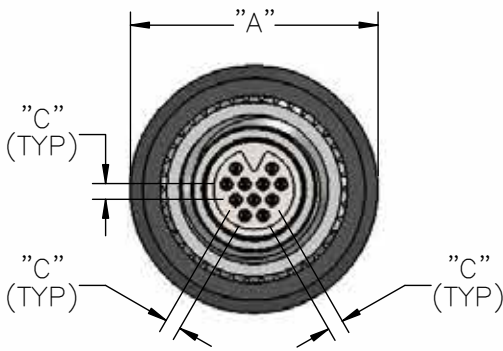

Metal - Pin - Threaded - Wired - Inline - Strain Relief

MNCP-WD-IS-SR

Part #	Contacts	English (IN)			Metric (MM)		
		A	B	C	A	B	C
A79150-001	6	0.25	1.1	0.025	6.35	27.94	0.64
A79152-001	11	0.28			7.11		
A779154-001	16	0.32	1.3		8.13	33.02	
A79156-001	28	0.37	1.6		9.40	40.64	
A79465-001	39	0.47	1.7	0.030	11.81	43.18	0.76

Metal - Socket - Threaded - Wired - Inline - Strain Relief MNCS-WD-IS-SR

Part #	Contacts	English (IN)				Metric (MM)			
		A	B	C	D	A	B	C	D
A79151-001	6	0.25	0.45	1.1	0.025	6.35	7.11	27.94	0.64
A79153-001	11	0.28		1.3		7.11	7.11		
A79155-001	16	0.33		1.6		8.38	7.11		
A79157-001	28	0.37	0.51	1.6	0.030	9.40	9.45	40.64	0.76
A79156-001	39	0.37				9.40	11.4		

Metal - Pin - Threaded - Cabled - Overmold - Inline - IP68

MNCP-WC-OM-IS-IP68

Part #	Contacts	English (IN)			Metric (MM)		
		A	B	C	A	B	C
A79333-001	6	0.36	1.39	0.025	9.14	35.31	0.64
A79329-001	11	0.39			9.91		
A79325-001	16	0.42	1.47		10.67	37.34	
A79321-001	28	0.46	1.57		11.68	39.88	
A79482-001	39	0.55		0.030	13.97		0.76

Metal - Socket - Threaded - Cabled - Overmold - Inline - IP68

MNCS-WC-OM-IS-IP68

Part #	Contacts	English (IN)			Metric (MM)		
		A	B	C	A	B	C
A79332-001	6	0.36	1.640	0.025	9.14	41.66	0.64
A79328-001	11	0.39			9.91		
A79324-001	16	0.42	1.710		10.67	43.43	
A79320-001	28	0.46	1.820	0.030	11.68	46.23	0.76
A79483-001	39	0.55			13.97		