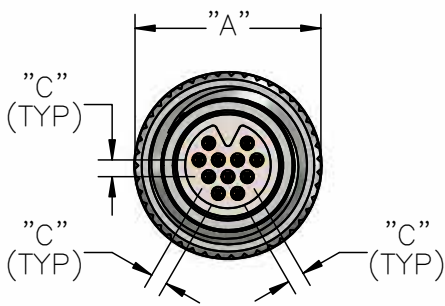

Metal - Pin - Threaded - Wired - Inline - Strain Relief

MNCP-WD-IS-SR

Part #	Contacts	English (IN)			Metric (MM)		
		A	B	C	A	B	C
A79150-001	6	0.25	1.1	0.025	6.35	27.94	0.64
A79152-001	11	0.28			7.11		
A779154-001	16	0.32	1.3		8.13	33.02	
A79156-001	28	0.37	1.6		9.40	40.64	
A79465-001	39	0.47	1.7	0.030	11.81	43.18	0.76

Metal - Socket - Threaded - Wired - Inline - Strain Relief MNCS-WD-IS-SR

Part #	Contacts	English (IN)				Metric (MM)			
		A	B	C	D	A	B	C	D
A79151-001	6	0.25	0.45	1.1	0.025	6.35	7.11	27.94	0.64
A79153-001	11	0.28		1.3		7.11	7.11		
A79155-001	16	0.33		1.6		8.38	7.11		
A79157-001	28	0.37	0.51	1.6	0.030	9.40	9.45	40.64	0.76
A79156-001	39	0.37				9.40	11.4		

Metal - Pin - Threaded - Cabled - Overmold - Inline - IP68

MNCP-WC-OM-IS-IP68

Part #	Contacts	English (IN)			Metric (MM)		
		A	B	C	A	B	C
A79333-001	6	0.36	1.39	0.025	9.14	35.31	0.64
A79329-001	11	0.39			9.91		
A79325-001	16	0.42	1.47		10.67	37.34	
A79321-001	28	0.46	1.57		11.68	39.88	
A79482-001	39	0.55		0.030	13.97		0.76

Metal - Socket - Threaded - Cabled - Overmold - Inline - IP68

MNCS-WC-OM-IS-IP68

Part #	Contacts	English (IN)			Metric (MM)		
		A	B	C	A	B	C
A79332-001	6	0.36	1.640	0.025	9.14	41.66	0.64
A79328-001	11	0.39			9.91		
A79324-001	16	0.42	1.710		10.67	43.43	
A79320-001	28	0.46	1.820	0.030	11.68	46.23	0.76
A79483-001	39	0.55			13.97		