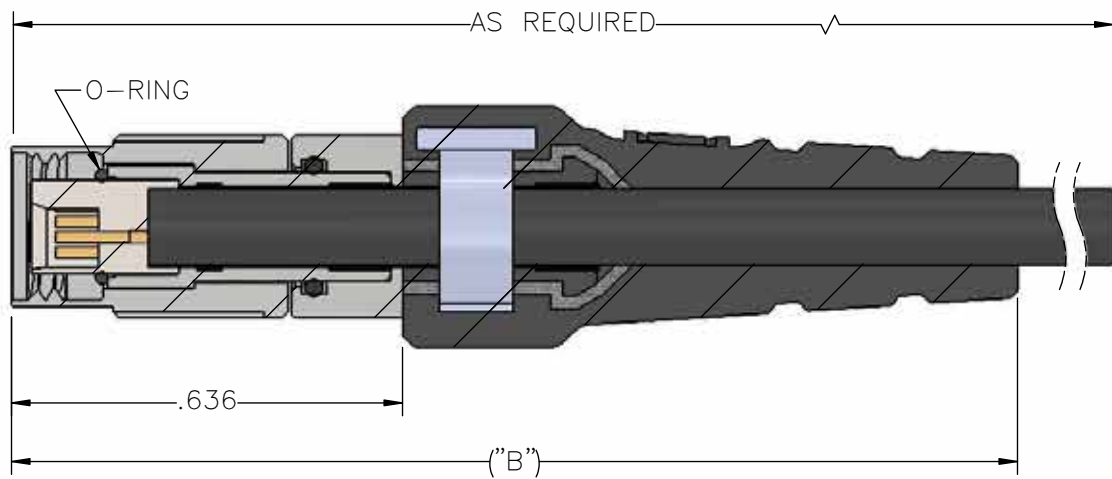

Metal - Pin - Threaded - Wired - Inline - Strain Relief

MNCP-WD-IS-SR

Part #	Contacts	English (IN)			Metric (MM)		
		A	B	C	A	B	C
A79150-001	6	0.25	1.1	0.025	6.35	27.94	0.64
A79152-001	11	0.28			7.11		
A779154-001	16	0.32	1.3		8.13	33.02	
A79156-001	28	0.37	1.6		9.40	40.64	
A79465-001	39	0.47	1.7	0.030	11.81	43.18	0.76

Metal - Socket - Threaded - Wired - Inline - Strain Relief MNCS-WD-IS-SR

Part #	Contacts	English (IN)				Metric (MM)			
		A	B	C	D	A	B	C	D
A79151-001	6	0.25	0.45	1.1	0.025	6.35	7.11	27.94	0.64
A79153-001	11	0.28		1.3		7.11	7.11		
A79155-001	16	0.33		1.6		8.38	7.11		
A79157-001	28	0.37	0.51	1.6	0.030	9.40	9.45	40.64	0.76
A79156-001	39	0.37				9.40	11.4		

Metal - Pin - Threaded - Cabled - Overmold - Inline - IP68

MNCP-WC-OM-IS-IP68

Part #	Contacts	English (IN)			Metric (MM)		
		A	B	C	A	B	C
A79333-001	6	0.36	1.39	0.025	9.14	35.31	0.64
A79329-001	11	0.39			9.91		
A79325-001	16	0.42	1.47		10.67	37.34	
A79321-001	28	0.46	1.57		11.68	39.88	
A79482-001	39	0.55		0.030	13.97		0.76

Metal - Socket - Threaded - Cabled - Overmold - Inline - IP68

MNCS-WC-OM-IS-IP68

Part #	Contacts	English (IN)			Metric (MM)		
		A	B	C	A	B	C
A79332-001	6	0.36	1.640	0.025	9.14	41.66	0.64
A79328-001	11	0.39			9.91		
A79324-001	16	0.42	1.710		10.67	43.43	
A79320-001	28	0.46	1.820	0.030	11.68	46.23	0.76
A79483-001	39	0.55			13.97		