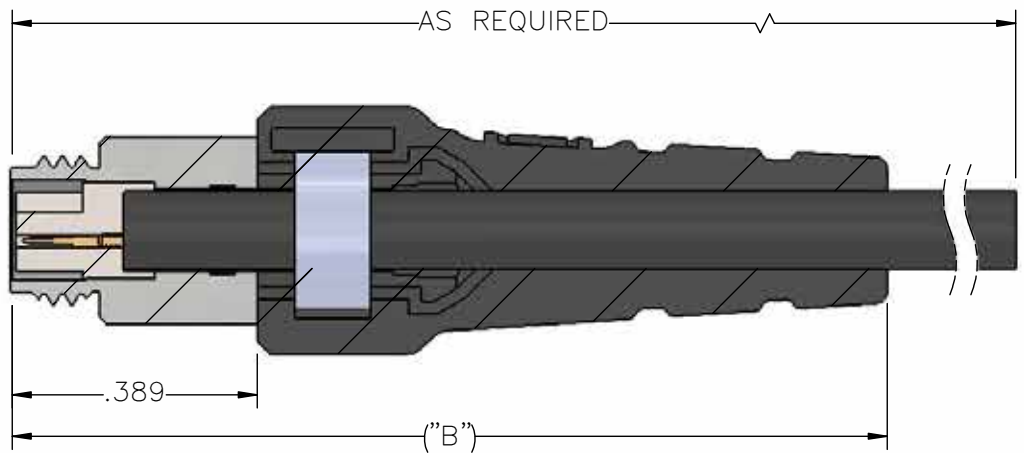

Metal - Pin - Threaded - Wired - Inline - Strain Relief

MNCP-WD-IS-SR

Part #	Contacts	English (IN)			Metric (MM)		
		A	B	C	A	B	C
A79150-001	6	0.25	1.1	0.025	6.35	27.94	0.64
A79152-001	11	0.28			7.11		
A779154-001	16	0.32	1.3		8.13	33.02	
A79156-001	28	0.37	1.6		9.40	40.64	
A79465-001	39	0.47	1.7	0.030	11.81	43.18	0.76

Metal - Socket - Threaded - Wired - Inline - Strain Relief MNCS-WD-IS-SR

Part #	Contacts	English (IN)				Metric (MM)			
		A	B	C	D	A	B	C	D
A79151-001	6	0.25	0.45	1.1	0.025	6.35	7.11	27.94	0.64
A79153-001	11	0.28		1.3		7.11	7.11		
A79155-001	16	0.33		1.6		8.38	7.11		
A79157-001	28	0.37	0.51	1.6	0.030	9.40	9.45	40.64	0.76
A79156-001	39	0.37				9.40	11.4		

Metal - Pin - Threaded - Cabled - Overmold - Inline - IP68

MNCP-WC-OM-IS-IP68

Part #	Contacts	English (IN)			Metric (MM)		
		A	B	C	A	B	C
A79333-001	6	0.36	1.39	0.025	9.14	35.31	0.64
A79329-001	11	0.39			9.91		
A79325-001	16	0.42	1.47		10.67	37.34	
A79321-001	28	0.46	1.57		11.68	39.88	
A79482-001	39	0.55		0.030	13.97		0.76

Metal - Socket - Threaded - Cabled - Overmold - Inline - IP68

MNCS-WC-OM-IS-IP68

Part #	Contacts	English (IN)			Metric (MM)		
		A	B	C	A	B	C
A79332-001	6	0.36	1.640	0.025	9.14	41.66	0.64
A79328-001	11	0.39			9.91		
A79324-001	16	0.42	1.710		10.67	43.43	
A79320-001	28	0.46	1.820	0.030	11.68	46.23	0.76
A79483-001	39	0.55			13.97		