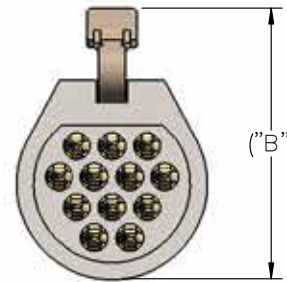

Plastic - Pin - Solder Cup

MCP-SS

English (IN) Metric (MM)

Part #	Contacts	A	A
A22000-001	5	0.220	5.59
A22004-001	12	0.270	6.86
A22032-001	16	0.325	8.26
A22012-001	27	0.395	10.03
A22394-001	39	0.445	11.30

LATCHING OPTION

English (IN) Metric (MM)

Part #	Contacts	B	B
A22027-001	5	0.310	7.87
A22066-001	7	0.340	8.64
A22029-001	12	0.380	9.65
A22038-001	16	0.410	10.41
A22031-001	27	0.480	12.19

Plastic - Socket - Solder Cup

Part #	Contacts	B	B
A22026-001	5	0.260	6.60
A22067-001	7	0.300	7.62
A22028-001	12	0.340	8.64
A22039-001	16	0.370	9.40
A22031-001	27	0.440	11.18