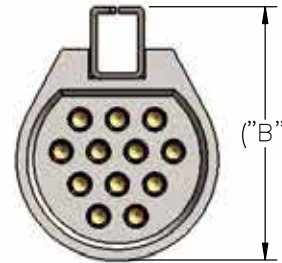

Plastic - Socket - Solder Cup

MCS-SS

English (IN)   Metric (MM)

Part #	Contacts	A	A
A22001-001	5	0.220	5.59
A22005-001	12	0.270	6.86
A22033-001	16	0.325	8.26
A22013-001	27	0.395	10.03
A22402-001	39	0.445	11.30

LATCHING OPTION

English (IN)   Metric (MM)

Part #	Contacts	B	B
A22026-001	5	0.260	6.60
A22067-001	7	0.300	7.62
A22028-001	12	0.340	8.64
A22039-001	16	0.370	9.40
A22031-001	27	0.440	11.18