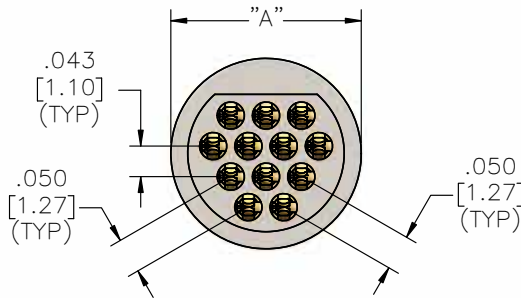

Plastic - Pin - Solder Cup

MCP-SS

English (IN) Metric (MM)

Part #	Contacts	A	A
A22000-001	5	0.220	5.59
A22004-001	12	0.270	6.86
A22032-001	16	0.325	8.26
A22012-001	27	0.395	10.03
A22394-001	39	0.445	11.30

LATCHING OPTION

English (IN) Metric (MM)

Part #	Contacts	B	B
A22027-001	5	0.310	7.87
A22066-001	7	0.340	8.64
A22029-001	12	0.380	9.65
A22038-001	16	0.410	10.41
A22031-001	27	0.480	12.19

Plastic - Socket - Solder Cup

MCS-SS

English (IN) Metric (MM)

Part #	Contacts	A	A
A22001-001	5	0.220	5.59
A22005-001	12	0.270	6.86
A22033-001	16	0.325	8.26
A22013-001	27	0.395	10.03
A22402-001	39	0.445	11.30

LATCHING OPTION

English (IN) Metric (MM)

Part #	Contacts	B	B
A22026-001	5	0.260	6.60
A22067-001	7	0.300	7.62
A22028-001	12	0.340	8.64
A22039-001	16	0.370	9.40
A22031-001	27	0.440	11.18