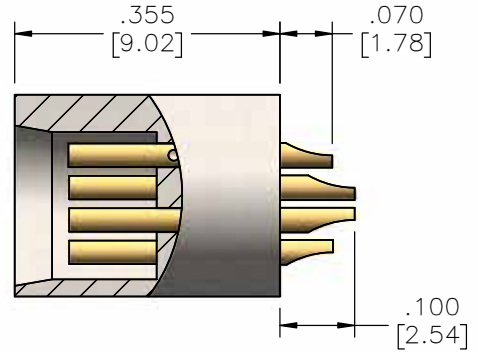

Plastic - Pin - Solder Cup

MCP-SS

English (IN) Metric (MM)

Part #	Contacts	A	A
A22000-001	5	0.220	5.59
A22004-001	12	0.270	6.86
A22032-001	16	0.325	8.26
A22012-001	27	0.395	10.03
A22394-001	39	0.445	11.30

LATCHING OPTION

English (IN) Metric (MM)

Part #	Contacts	B	B
A22027-001	5	0.310	7.87
A22066-001	7	0.340	8.64
A22029-001	12	0.380	9.65
A22038-001	16	0.410	10.41
A22031-001	27	0.480	12.19

Plastic - Socket - Solder Cup

MCS-SS

English (IN) Metric (MM)

Part #	Contacts	A	A
A22001-001	5	0.220	5.59
A22005-001	12	0.270	6.86
A22033-001	16	0.325	8.26
A22013-001	27	0.395	10.03
A22402-001	39	0.445	11.30

LATCHING OPTION

English (IN) Metric (MM)

Part #	Contacts	B	B
A22026-001	5	0.260	6.60
A22067-001	7	0.300	7.62
A22028-001	12	0.340	8.64
A22039-001	16	0.370	9.40
A22031-001	27	0.440	11.18