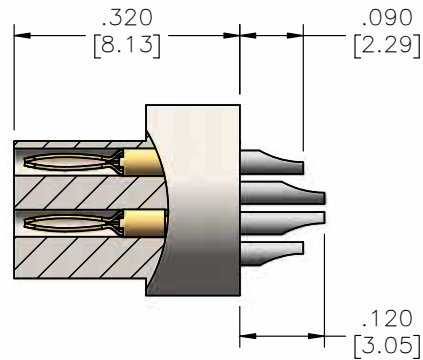

Plastic - Pin - Solder Cup

MCP-SS

English (IN) Metric (MM)

Part #	Contacts	A	A
A22000-001	5	0.220	5.59
A22004-001	12	0.270	6.86
A22032-001	16	0.325	8.26
A22012-001	27	0.395	10.03
A22394-001	39	0.445	11.30

LATCHING OPTION

English (IN) Metric (MM)

Part #	Contacts	B	B
A22027-001	5	0.310	7.87
A22066-001	7	0.340	8.64
A22029-001	12	0.380	9.65
A22038-001	16	0.410	10.41
A22031-001	27	0.480	12.19

Plastic - Socket - Solder Cup

MCS-SS

English (IN) Metric (MM)

Part #	Contacts	A	A
A22001-001	5	0.220	5.59
A22005-001	12	0.270	6.86
A22033-001	16	0.325	8.26
A22013-001	27	0.395	10.03
A22402-001	39	0.445	11.30

LATCHING OPTION

English (IN) Metric (MM)

Part #	Contacts	B	B
A22026-001	5	0.260	6.60
A22067-001	7	0.300	7.62
A22028-001	12	0.340	8.64
A22039-001	16	0.370	9.40
A22031-001	27	0.440	11.18