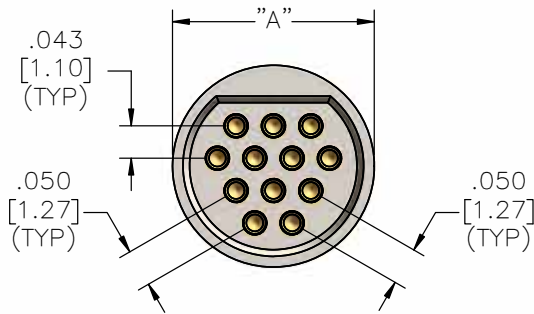

Plastic - Pin - Solder Cup

MCP-SS

English (IN) Metric (MM)

Part #	Contacts	A	A
A22000-001	5	0.220	5.59
A22004-001	12	0.270	6.86
A22032-001	16	0.325	8.26
A22012-001	27	0.395	10.03
A22394-001	39	0.445	11.30

LATCHING OPTION

English (IN) Metric (MM)

Part #	Contacts	B	B
A22027-001	5	0.310	7.87
A22066-001	7	0.340	8.64
A22029-001	12	0.380	9.65
A22038-001	16	0.410	10.41
A22031-001	27	0.480	12.19

Plastic - Socket - Solder Cup

MCS-SS

English (IN) Metric (MM)

Part #	Contacts	A	A
A22001-001	5	0.220	5.59
A22005-001	12	0.270	6.86
A22033-001	16	0.325	8.26
A22013-001	27	0.395	10.03
A22402-001	39	0.445	11.30

LATCHING OPTION

English (IN) Metric (MM)

Part #	Contacts	B	B
A22026-001	5	0.260	6.60
A22067-001	7	0.300	7.62
A22028-001	12	0.340	8.64
A22039-001	16	0.370	9.40
A22031-001	27	0.440	11.18