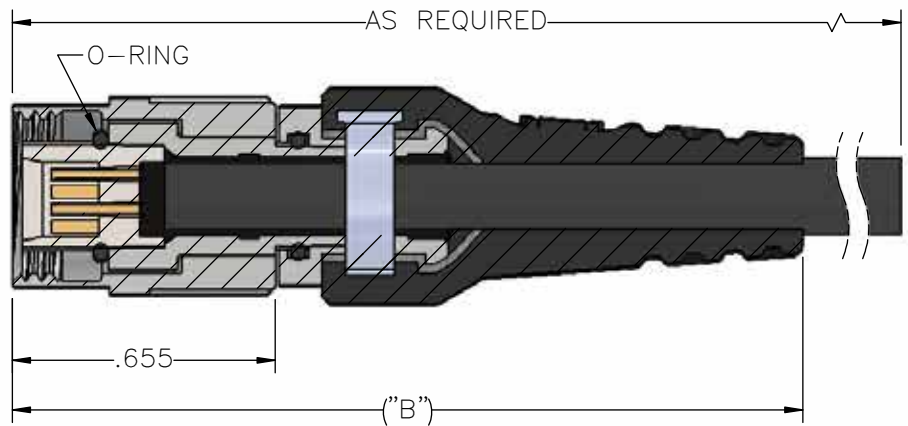

**Metal - Pin - Threaded -
Wired - Inline - Strain Relief**
MMCP-WD-IS-SR

Part #	Contacts	English (IN)		Metric (MM)	
		A	B	A	B
A22368-001	5	0.420	1.900	10.67	48.26
A22373-001	12	0.500		12.70	
A22378-001	16	0.560		14.22	
A22383-001	27	0.610	2.100	15.49	53.34
A22486-001	39	0.650	2.300	16.51	58.42

Metal - Socket - Threaded - Wired - Inline - Strain Relief

MMCS-WD-IS-SR

Part #	Contacts	English (IN)		Metric (MM)	
		A	B	A	B
A22372-001	5	0.420	1.900	10.67	48.26
A22377-001	12	0.500		12.70	
A22382-001	16	0.560		14.22	
A22387-001	27	0.610	2.100	15.49	53.34
A22488-001	39	0.680	2.400	17.27	60.96

**Metal - Pin - Threaded -
Cabled - Overmold - Inline
MMCP-WC-OM-IS**

Part #	Contacts	English (IN)		Metric (MM)	
		A	B	A	B
A22336-001	5	0.510	1.740	12.95	44.20
A22334-001	12	0.550	1.790	13.97	45.47
A22332-001	16	0.600	1.890	15.24	48.01
A22330-001	27	0.670	2.080	17.02	52.83
A22487-001	39	0.720		18.29	

**Metal - Socket - Threaded -
Cabled - Overmold - Inline**
MMCS-WC-OM-IS

Part #	Contacts	English (IN)		Metric (MM)	
		A	B	A	B
A22335-001	5	0.510	1.920	12.95	48.77
A22333-001	12	0.550	1.970	13.97	50.04
A22331-001	16	0.600	2.070	15.24	52.58
A22329-001	27	0.670	2.160	17.02	54.86
A22489-001	39	0.720		18.29	