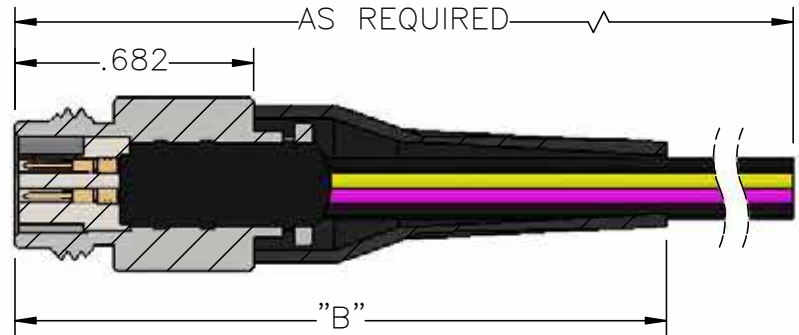

**Metal - Pin - Threaded -
Wired - Inline - Strain Relief**
MMCP-WD-IS-SR

Part #	Contacts	English (IN)		Metric (MM)	
		A	B	A	B
A22368-001	5	0.420	1.900	10.67	48.26
A22373-001	12	0.500		12.70	
A22378-001	16	0.560		14.22	
A22383-001	27	0.610	2.100	15.49	53.34
A22486-001	39	0.650	2.300	16.51	58.42

Metal - Socket - Threaded - Wired - Inline - Strain Relief

MMCS-WD-IS-SR

Part #	Contacts	English (IN)		Metric (MM)	
		A	B	A	B
A22372-001	5	0.420	1.900	10.67	48.26
A22377-001	12	0.500		12.70	
A22382-001	16	0.560		14.22	
A22387-001	27	0.610	2.100	15.49	53.34
A22488-001	39	0.680	2.400	17.27	60.96

**Metal - Pin - Threaded -
Cabled - Overmold - Inline
MMCP-WC-OM-IS**

Part #	Contacts	English (IN)		Metric (MM)	
		A	B	A	B
A22336-001	5	0.510	1.740	12.95	44.20
A22334-001	12	0.550	1.790	13.97	45.47
A22332-001	16	0.600	1.890	15.24	48.01
A22330-001	27	0.670	2.080	17.02	52.83
A22487-001	39	0.720		18.29	

**Metal - Socket - Threaded -
Cabled - Overmold - Inline**
MMCS-WC-OM-IS

Part #	Contacts	English (IN)		Metric (MM)	
		A	B	A	B
A22335-001	5	0.510	1.920	12.95	48.77
A22333-001	12	0.550	1.970	13.97	50.04
A22331-001	16	0.600	2.070	15.24	52.58
A22329-001	27	0.670	2.160	17.02	54.86
A22489-001	39	0.720		18.29	