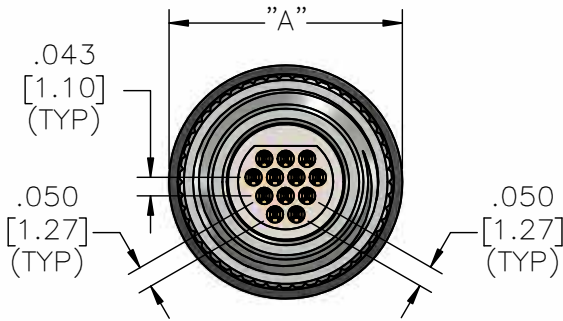

**Metal - Pin - Threaded -
Wired - Inline - Strain Relief**
MMCP-WD-IS-SR

Part #	Contacts	English (IN)		Metric (MM)	
		A	B	A	B
A22368-001	5	0.420	1.900	10.67	48.26
A22373-001	12	0.500		12.70	
A22378-001	16	0.560		14.22	
A22383-001	27	0.610	2.100	15.49	53.34
A22486-001	39	0.650	2.300	16.51	58.42

Metal - Socket - Threaded - Wired - Inline - Strain Relief

MMCS-WD-IS-SR

Part #	Contacts	English (IN)		Metric (MM)	
		A	B	A	B
A22372-001	5	0.420	1.900	10.67	48.26
A22377-001	12	0.500		12.70	
A22382-001	16	0.560		14.22	
A22387-001	27	0.610	2.100	15.49	53.34
A22488-001	39	0.680	2.400	17.27	60.96

**Metal - Pin - Threaded -
Cabled - Overmold - Inline
MMCP-WC-OM-IS**

Part #	Contacts	English (IN)		Metric (MM)	
		A	B	A	B
A22336-001	5	0.510	1.740	12.95	44.20
A22334-001	12	0.550	1.790	13.97	45.47
A22332-001	16	0.600	1.890	15.24	48.01
A22330-001	27	0.670	2.080	17.02	52.83
A22487-001	39	0.720		18.29	

**Metal - Socket - Threaded -
Cabled - Overmold - Inline**
MMCS-WC-OM-IS

Part #	Contacts	English (IN)		Metric (MM)	
		A	B	A	B
A22335-001	5	0.510	1.920	12.95	48.77
A22333-001	12	0.550	1.970	13.97	50.04
A22331-001	16	0.600	2.070	15.24	52.58
A22329-001	27	0.670	2.160	17.02	54.86
A22489-001	39	0.720		18.29	