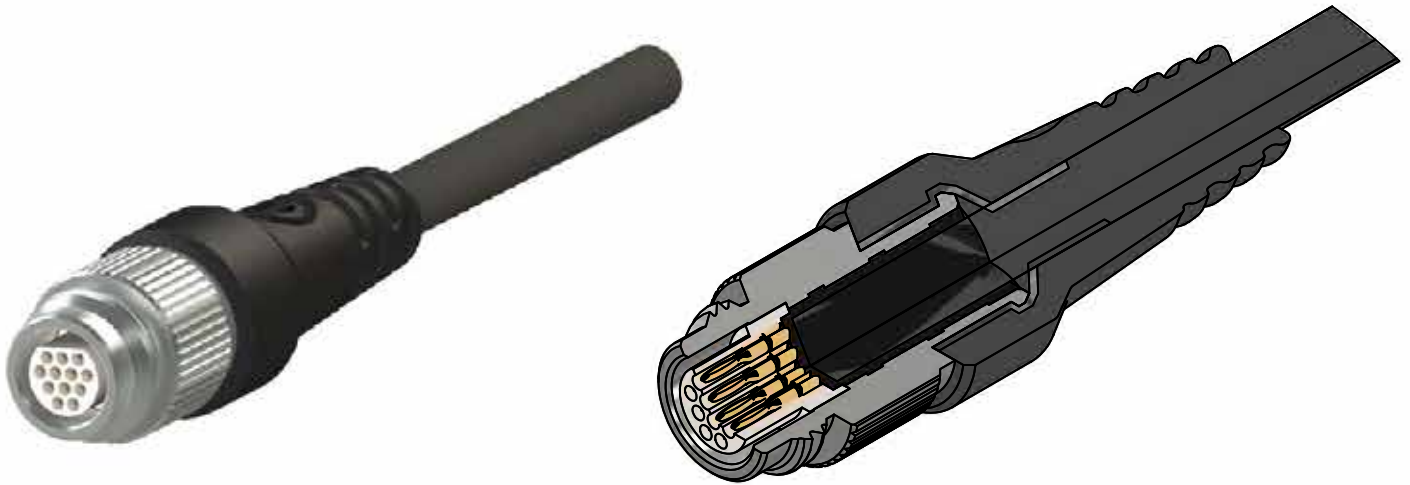

**Metal - Pin - Threaded -
Wired - Inline - Strain Relief**
MMCP-WD-IS-SR

Part #	Contacts	English (IN)		Metric (MM)	
		A	B	A	B
A22368-001	5	0.420	1.900	10.67	48.26
A22373-001	12	0.500		12.70	
A22378-001	16	0.560		14.22	
A22383-001	27	0.610	2.100	15.49	53.34
A22486-001	39	0.650	2.300	16.51	58.42

Metal - Socket - Threaded - Wired - Inline - Strain Relief

MMCS-WD-IS-SR

Part #	Contacts	English (IN)		Metric (MM)	
		A	B	A	B
A22372-001	5	0.420	1.900	10.67	48.26
A22377-001	12	0.500		12.70	
A22382-001	16	0.560		14.22	
A22387-001	27	0.610	2.100	15.49	53.34
A22488-001	39	0.680	2.400	17.27	60.96

**Metal - Pin - Threaded -
Cabled - Overmold - Inline
MMCP-WC-OM-IS**

Part #	Contacts	English (IN)		Metric (MM)	
		A	B	A	B
A22336-001	5	0.510	1.740	12.95	44.20
A22334-001	12	0.550	1.790	13.97	45.47
A22332-001	16	0.600	1.890	15.24	48.01
A22330-001	27	0.670	2.080	17.02	52.83
A22487-001	39	0.720		18.29	