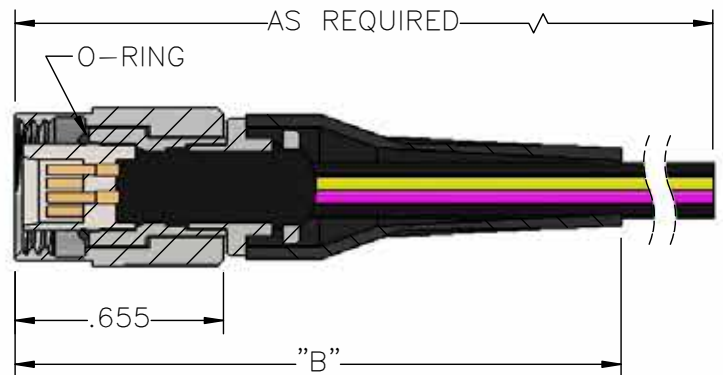

**Metal - Pin - Threaded -
Wired - Inline - Strain Relief**
MMCP-WD-IS-SR

Part #	Contacts	English (IN)		Metric (MM)	
		A	B	A	B
A22368-001	5	0.420	1.900	10.67	48.26
A22373-001	12	0.500		12.70	
A22378-001	16	0.560		14.22	
A22383-001	27	0.610	2.100	15.49	53.34
A22486-001	39	0.650	2.300	16.51	58.42

Metal - Socket - Threaded - Wired - Inline - Strain Relief

MMCS-WD-IS-SR

Part #	Contacts	English (IN)		Metric (MM)	
		A	B	A	B
A22372-001	5	0.420	1.900	10.67	48.26
A22377-001	12	0.500		12.70	
A22382-001	16	0.560		14.22	
A22387-001	27	0.610	2.100	15.49	53.34
A22488-001	39	0.680	2.400	17.27	60.96

**Metal - Pin - Threaded -
Cabled - Overmold - Inline
MMCP-WC-OM-IS**

Part #	Contacts	English (IN)		Metric (MM)	
		A	B	A	B
A22336-001	5	0.510	1.740	12.95	44.20
A22334-001	12	0.550	1.790	13.97	45.47
A22332-001	16	0.600	1.890	15.24	48.01
A22330-001	27	0.670	2.080	17.02	52.83
A22487-001	39	0.720		18.29	

**Metal - Socket - Threaded -
Cabled - Overmold - Inline**
MMCS-WC-OM-IS

Part #	Contacts	English (IN)		Metric (MM)	
		A	B	A	B
A22335-001	5	0.510	1.920	12.95	48.77
A22333-001	12	0.550	1.970	13.97	50.04
A22331-001	16	0.600	2.070	15.24	52.58
A22329-001	27	0.670	2.160	17.02	54.86
A22489-001	39	0.720		18.29	