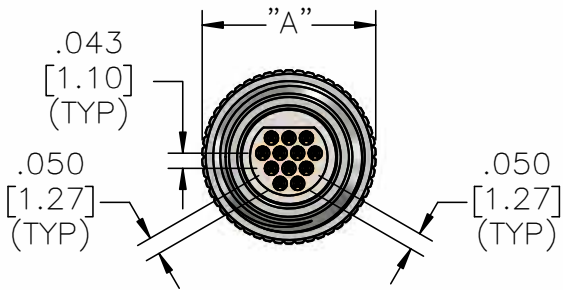

**Metal - Pin - Threaded -
Wired - Inline - Strain Relief**
MMCP-WD-IS-SR

Part #	Contacts	English (IN)		Metric (MM)	
		A	B	A	B
A22368-001	5	0.420	1.900	10.67	48.26
A22373-001	12	0.500		12.70	
A22378-001	16	0.560		14.22	
A22383-001	27	0.610	2.100	15.49	53.34
A22486-001	39	0.650	2.300	16.51	58.42

Metal - Socket - Threaded - Wired - Inline - Strain Relief

MMCS-WD-IS-SR

Part #	Contacts	English (IN)		Metric (MM)	
		A	B	A	B
A22372-001	5	0.420	1.900	10.67	48.26
A22377-001	12	0.500		12.70	
A22382-001	16	0.560		14.22	
A22387-001	27	0.610	2.100	15.49	53.34
A22488-001	39	0.680	2.400	17.27	60.96

**Metal - Pin - Threaded -
Cabled - Overmold - Inline
MMCP-WC-OM-IS**

Part #	Contacts	English (IN)		Metric (MM)	
		A	B	A	B
A22336-001	5	0.510	1.740	12.95	44.20
A22334-001	12	0.550	1.790	13.97	45.47
A22332-001	16	0.600	1.890	15.24	48.01
A22330-001	27	0.670	2.080	17.02	52.83
A22487-001	39	0.720		18.29	

**Metal - Socket - Threaded -
Cabled - Overmold - Inline**
MMCS-WC-OM-IS

Part #	Contacts	English (IN)		Metric (MM)	
		A	B	A	B
A22335-001	5	0.510	1.920	12.95	48.77
A22333-001	12	0.550	1.970	13.97	50.04
A22331-001	16	0.600	2.070	15.24	52.58
A22329-001	27	0.670	2.160	17.02	54.86
A22489-001	39	0.720		18.29	