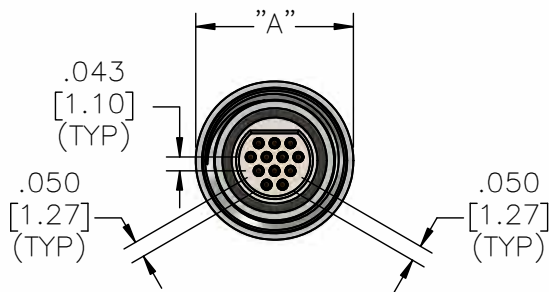

**Metal - Pin - Threaded -
Wired - Inline - Strain Relief**
MMCP-WD-IS-SR

Part #	Contacts	English (IN)		Metric (MM)	
		A	B	A	B
A22368-001	5	0.420	1.900	10.67	48.26
A22373-001	12	0.500		12.70	
A22378-001	16	0.560		14.22	
A22383-001	27	0.610	2.100	15.49	53.34
A22486-001	39	0.650	2.300	16.51	58.42

Metal - Socket - Threaded - Wired - Inline - Strain Relief

MMCS-WD-IS-SR

Part #	Contacts	English (IN)		Metric (MM)	
		A	B	A	B
A22372-001	5	0.420	1.900	10.67	48.26
A22377-001	12	0.500		12.70	
A22382-001	16	0.560		14.22	
A22387-001	27	0.610	2.100	15.49	53.34
A22488-001	39	0.680	2.400	17.27	60.96

**Metal - Pin - Threaded -
Cabled - Overmold - Inline
MMCP-WC-OM-IS**

Part #	Contacts	English (IN)		Metric (MM)	
		A	B	A	B
A22336-001	5	0.510	1.740	12.95	44.20
A22334-001	12	0.550	1.790	13.97	45.47
A22332-001	16	0.600	1.890	15.24	48.01
A22330-001	27	0.670	2.080	17.02	52.83
A22487-001	39	0.720		18.29	

**Metal - Socket - Threaded -
Cabled - Overmold - Inline**
MMCS-WC-OM-IS

Part #	Contacts	English (IN)		Metric (MM)	
		A	B	A	B
A22335-001	5	0.510	1.920	12.95	48.77
A22333-001	12	0.550	1.970	13.97	50.04
A22331-001	16	0.600	2.070	15.24	52.58
A22329-001	27	0.670	2.160	17.02	54.86
A22489-001	39	0.720		18.29	