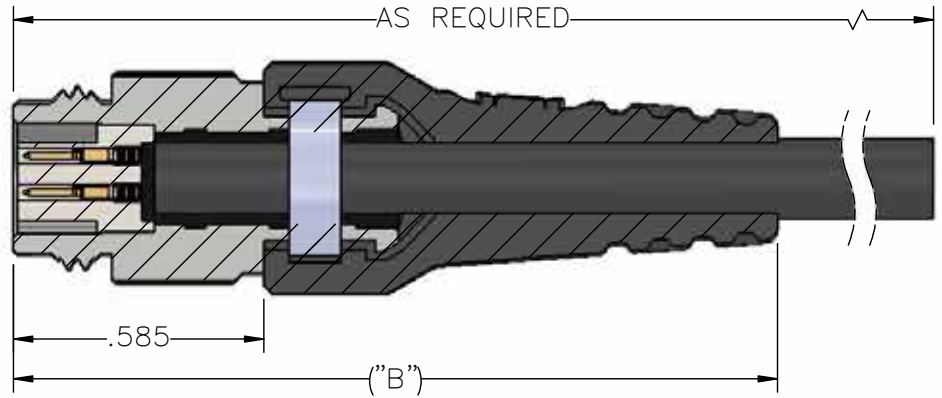

**Metal - Pin - Threaded -
Wired - Inline - Strain Relief**
MMCP-WD-IS-SR

Part #	Contacts	English (IN)		Metric (MM)	
		A	B	A	B
A22368-001	5	0.420	1.900	10.67	48.26
A22373-001	12	0.500		12.70	
A22378-001	16	0.560		14.22	
A22383-001	27	0.610	2.100	15.49	53.34
A22486-001	39	0.650	2.300	16.51	58.42

Metal - Socket - Threaded - Wired - Inline - Strain Relief

MMCS-WD-IS-SR

Part #	Contacts	English (IN)		Metric (MM)	
		A	B	A	B
A22372-001	5	0.420	1.900	10.67	48.26
A22377-001	12	0.500		12.70	
A22382-001	16	0.560		14.22	
A22387-001	27	0.610	2.100	15.49	53.34
A22488-001	39	0.680	2.400	17.27	60.96

**Metal - Pin - Threaded -
Cabled - Overmold - Inline
MMCP-WC-OM-IS**

Part #	Contacts	English (IN)		Metric (MM)	
		A	B	A	B
A22336-001	5	0.510	1.740	12.95	44.20
A22334-001	12	0.550	1.790	13.97	45.47
A22332-001	16	0.600	1.890	15.24	48.01
A22330-001	27	0.670	2.080	17.02	52.83
A22487-001	39	0.720		18.29	

**Metal - Socket - Threaded -
Cabled - Overmold - Inline**
MMCS-WC-OM-IS

Part #	Contacts	English (IN)		Metric (MM)	
		A	B	A	B
A22335-001	5	0.510	1.920	12.95	48.77
A22333-001	12	0.550	1.970	13.97	50.04
A22331-001	16	0.600	2.070	15.24	52.58
A22329-001	27	0.670	2.160	17.02	54.86
A22489-001	39	0.720		18.29	