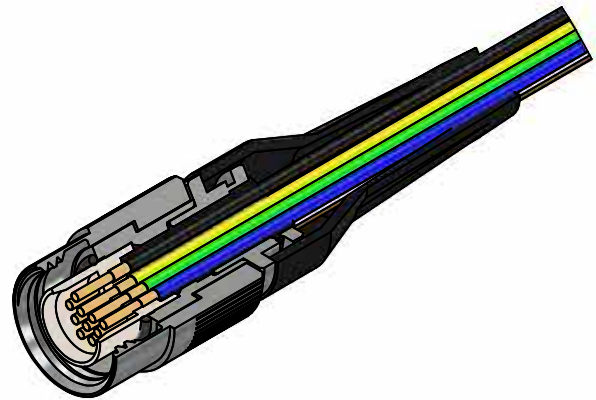

**Metal - Pin - Threaded -
Wired - Inline - Strain Relief**
MMCP-WD-IS-SR

Part #	Contacts	English (IN)		Metric (MM)	
		A	B	A	B
A22368-001	5	0.420	1.900	10.67	48.26
A22373-001	12	0.500		12.70	
A22378-001	16	0.560		14.22	
A22383-001	27	0.610	2.100	15.49	53.34
A22486-001	39	0.650	2.300	16.51	58.42

Metal - Socket - Threaded - Wired - Inline - Strain Relief

MMCS-WD-IS-SR

Part #	Contacts	English (IN)		Metric (MM)	
		A	B	A	B
A22372-001	5	0.420	1.900	10.67	48.26
A22377-001	12	0.500		12.70	
A22382-001	16	0.560		14.22	
A22387-001	27	0.610	2.100	15.49	53.34
A22488-001	39	0.680	2.400	17.27	60.96

**Metal - Pin - Threaded -
Cabled - Overmold - Inline
MMCP-WC-OM-IS**

Part #	Contacts	English (IN)		Metric (MM)	
		A	B	A	B
A22336-001	5	0.510	1.740	12.95	44.20
A22334-001	12	0.550	1.790	13.97	45.47
A22332-001	16	0.600	1.890	15.24	48.01
A22330-001	27	0.670	2.080	17.02	52.83
A22487-001	39	0.720		18.29	