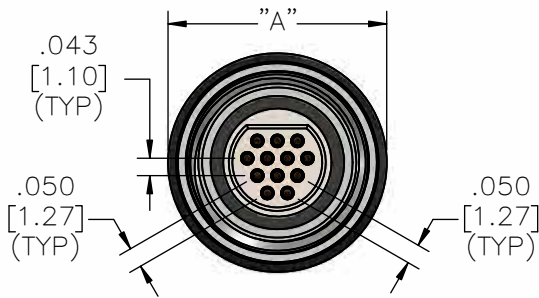

**Metal - Pin - Threaded -
Wired - Inline - Strain Relief**
MMCP-WD-IS-SR

Part #	Contacts	English (IN)		Metric (MM)	
		A	B	A	B
A22368-001	5	0.420	1.900	10.67	48.26
A22373-001	12	0.500		12.70	
A22378-001	16	0.560		14.22	
A22383-001	27	0.610	2.100	15.49	53.34
A22486-001	39	0.650	2.300	16.51	58.42

Metal - Socket - Threaded - Wired - Inline - Strain Relief

MMCS-WD-IS-SR

Part #	Contacts	English (IN)		Metric (MM)	
		A	B	A	B
A22372-001	5	0.420	1.900	10.67	48.26
A22377-001	12	0.500		12.70	
A22382-001	16	0.560		14.22	
A22387-001	27	0.610	2.100	15.49	53.34
A22488-001	39	0.680	2.400	17.27	60.96

**Metal - Pin - Threaded -
Cabled - Overmold - Inline
MMCP-WC-OM-IS**

Part #	Contacts	English (IN)		Metric (MM)	
		A	B	A	B
A22336-001	5	0.510	1.740	12.95	44.20
A22334-001	12	0.550	1.790	13.97	45.47
A22332-001	16	0.600	1.890	15.24	48.01
A22330-001	27	0.670	2.080	17.02	52.83
A22487-001	39	0.720		18.29	

**Metal - Socket - Threaded -
Cabled - Overmold - Inline**
MMCS-WC-OM-IS

Part #	Contacts	English (IN)		Metric (MM)	
		A	B	A	B
A22335-001	5	0.510	1.920	12.95	48.77
A22333-001	12	0.550	1.970	13.97	50.04
A22331-001	16	0.600	2.070	15.24	52.58
A22329-001	27	0.670	2.160	17.02	54.86
A22489-001	39	0.720		18.29	