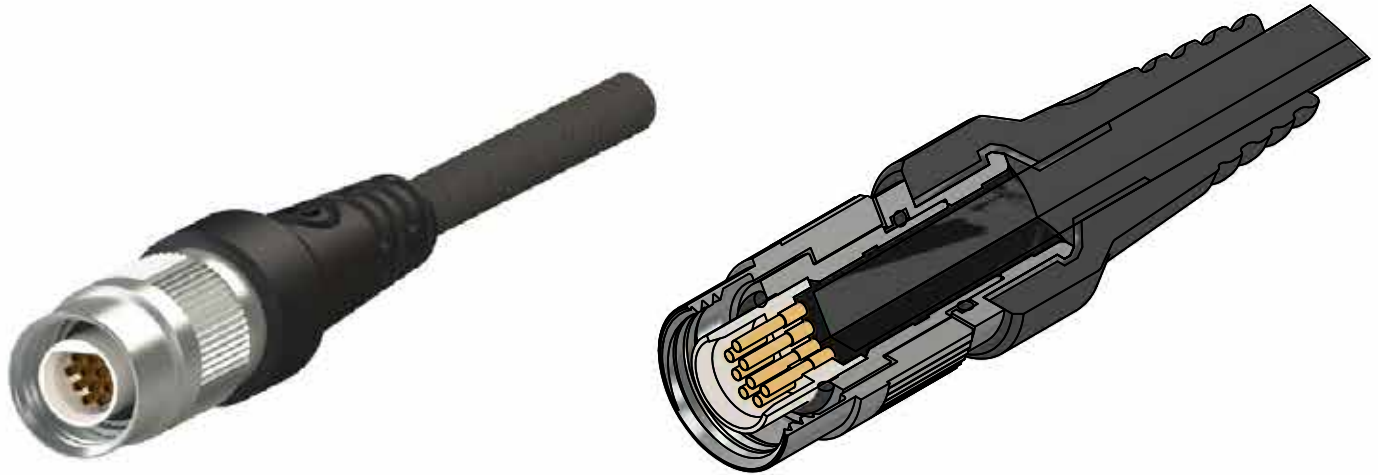

**Metal - Socket - Threaded -
Cabled - Overmold - Inline**
MMCS-WC-OM-IS

Part #	Contacts	English (IN)		Metric (MM)	
		A	B	A	B
A22335-001	5	0.510	1.920	12.95	48.77
A22333-001	12	0.550	1.970	13.97	50.04
A22331-001	16	0.600	2.070	15.24	52.58
A22329-001	27	0.670	2.160	17.02	54.86
A22489-001	39	0.720		18.29