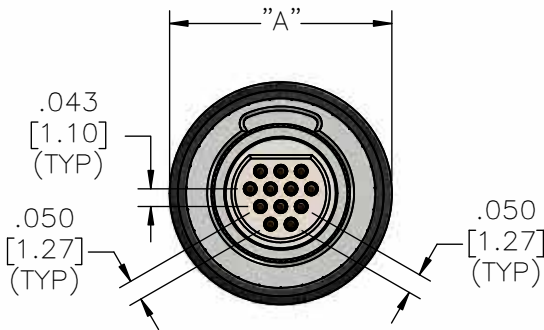

Metal - Pin - Break Away - Wired - Inline - Strain Relief

BAMP-WD-IS-SR

Part #	Contacts	English (IN)		Metric (MM)	
		A	B	A	B
A22304-001	5	0.430	1.900	10.92	48.26
A22311-001	12	0.470		11.94	
A22318-001	16	0.530		13.46	
A22325-001	27	0.610	2.100	15.49	53.34
A22538-001	39	0.650	2.300	16.51	58.42

**Metal - Socket - Break Away -
Wired - Inline - Strain Relief**
BAMS-WD-IS-SR

Part #	Contacts	English (IN)		Metric (MM)	
		A	B	A	B
A22301-001	5	0.430	1.700	10.92	43.18
A22308-001	12	0.460	0.470	11.68	11.94
A22315-001	16	0.530	1.700	13.46	43.18
A22322-001	27	0.610	1.900	15.49	48.26
A22542-001	39	0.650	2.100	16.51	53.34

Metal - Pin - Break Away - Cable - Overmold - Inline - IP68

BAMP-WC-OM-IS-IP68

		English (IN)	Metric (MM)
Part #	Contacts	A	A
A22344-001	5	0.510	12.95
A22342-001	12	0.550	13.97
A22340-001	16	0.600	15.24
A22338-001	27	0.670	17.02
-	39	Contact Omnetics for dimensions	

**Metal - Socket - Break Away -
Cable - Overmold - Inline - IP68**
BAMS-WC-OM-IS-IP68

English (IN) Metric (MM)

Part #	Contacts	A	A
A22343-001	5	0.510	12.95
A22341-001	12	0.550	13.97
A22339-001	16	0.600	15.24
A22337-001	27	0.670	17.02
-	39	0.720	18.29