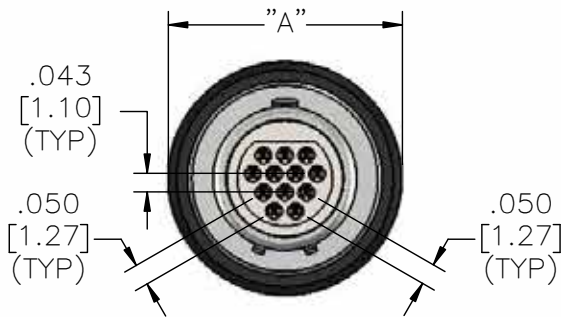

Metal - Pin - Keyed Break Away - Cabled - Overmold - Inline

KBMP-WC-OM-IS

Part #	Contacts	English (IN)			Metric (MM)		
		A	B	C	A	B	C
A22458-001	5	0.510	0.510	1.660	12.95	12.95	42.16
A22465-001	12	0.550		1.710	13.97		43.43
A22472-001	16	0.600		1.810	15.24		45.97
A22479-001	27	0.670	0.500	1.900	17.02	12.70	48.26
A22548-001	39	0.720		18.29			

**Metal - Socket - Keyed Break Away -
Cabled - Overmold - Inline**
KBMS-WC-OM-IS

Part #	Contacts	English (IN)			Metric (MM)		
		A	B	C	A	B	C
A22455-001	5	0.510	0.650	1.800	12.95	16.51	45.72
A22462-001	12	0.550		1.850	13.97		46.99
A22469-001	16	0.600		1.950	15.24		49.53
A22476-001	27	0.670	0.640	2.040	17.02	16.26	51.82
A22552-001	39	0.720			18.29		

Metal - Pin - Break Away - Wired - Inline - Strain Relief

BAMP-WD-IS-SR

Part #	Contacts	English (IN)		Metric (MM)	
		A	B	A	B
A22304-001	5	0.430	1.900	10.92	48.26
A22311-001	12	0.470		11.94	
A22318-001	16	0.530		13.46	
A22325-001	27	0.610	2.100	15.49	53.34
A22538-001	39	0.650	2.300	16.51	58.42

Metal - Pin - Break Away - Cable - Overmold - Inline - IP68

BAMP-WC-OM-IS-IP68

		English (IN)	Metric (MM)
Part #	Contacts	A	A
A22344-001	5	0.510	12.95
A22342-001	12	0.550	13.97
A22340-001	16	0.600	15.24
A22338-001	27	0.670	17.02
-	39	Contact Omnetics for dimensions	