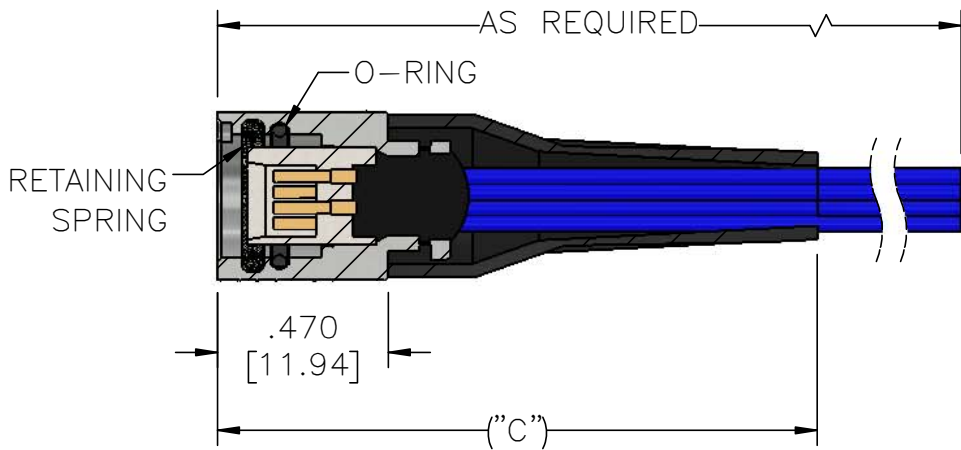

**Metal - Socket - Keyed Break Away -
Cabled - Overmold - Inline**
KBMS-WC-OM-IS

Part #	Contacts	English (IN)			Metric (MM)		
		A	B	C	A	B	C
A22455-001	5	0.510	0.650	1.800	12.95	16.51	45.72
A22462-001	12	0.550		1.850	13.97		46.99
A22469-001	16	0.600		1.950	15.24		49.53
A22476-001	27	0.670	0.640	2.040	17.02	16.26	51.82
A22552-001	39	0.720			18.29		

Metal - Pin - Break Away - Wired - Inline - Strain Relief

BAMP-WD-IS-SR

Part #	Contacts	English (IN)		Metric (MM)	
		A	B	A	B
A22304-001	5	0.430	1.900	10.92	48.26
A22311-001	12	0.470		11.94	
A22318-001	16	0.530		13.46	
A22325-001	27	0.610	2.100	15.49	53.34
A22538-001	39	0.650	2.300	16.51	58.42

**Metal - Socket - Break Away -
Wired - Inline - Strain Relief**
BAMS-WD-IS-SR

Part #	Contacts	English (IN)		Metric (MM)	
		A	B	A	B
A22301-001	5	0.430	1.700	10.92	43.18
A22308-001	12	0.460	0.470	11.68	11.94
A22315-001	16	0.530	1.700	13.46	43.18
A22322-001	27	0.610	1.900	15.49	48.26
A22542-001	39	0.650	2.100	16.51	53.34

Metal - Pin - Break Away - Cable - Overmold - Inline - IP68

BAMP-WC-OM-IS-IP68

		English (IN)	Metric (MM)
Part #	Contacts	A	A
A22344-001	5	0.510	12.95
A22342-001	12	0.550	13.97
A22340-001	16	0.600	15.24
A22338-001	27	0.670	17.02
-	39	Contact Omnetics for dimensions	