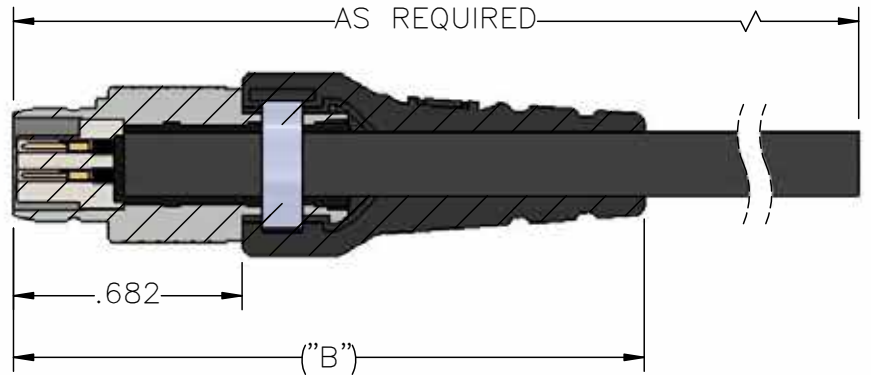

Metal - Pin - Break Away - Wired - Inline - Strain Relief

BAMP-WD-IS-SR

Part #	Contacts	English (IN)		Metric (MM)	
		A	B	A	B
A22304-001	5	0.430	1.900	10.92	48.26
A22311-001	12	0.470		11.94	
A22318-001	16	0.530		13.46	
A22325-001	27	0.610	2.100	15.49	53.34
A22538-001	39	0.650	2.300	16.51	58.42

**Metal - Socket - Break Away -
Wired - Inline - Strain Relief**
BAMS-WD-IS-SR

Part #	Contacts	English (IN)		Metric (MM)	
		A	B	A	B
A22301-001	5	0.430	1.700	10.92	43.18
A22308-001	12	0.460	0.470	11.68	11.94
A22315-001	16	0.530	1.700	13.46	43.18
A22322-001	27	0.610	1.900	15.49	48.26
A22542-001	39	0.650	2.100	16.51	53.34

Metal - Pin - Break Away - Cable - Overmold - Inline - IP68

BAMP-WC-OM-IS-IP68

		English (IN)	Metric (MM)
Part #	Contacts	A	A
A22344-001	5	0.510	12.95
A22342-001	12	0.550	13.97
A22340-001	16	0.600	15.24
A22338-001	27	0.670	17.02
-	39	Contact Omnetics for dimensions	

**Metal - Socket - Break Away -
Cable - Overmold - Inline - IP68**
BAMS-WC-OM-IS-IP68

English (IN) Metric (MM)

Part #	Contacts	A	A
A22343-001	5	0.510	12.95
A22341-001	12	0.550	13.97
A22339-001	16	0.600	15.24
A22337-001	27	0.670	17.02
-	39	0.720	18.29