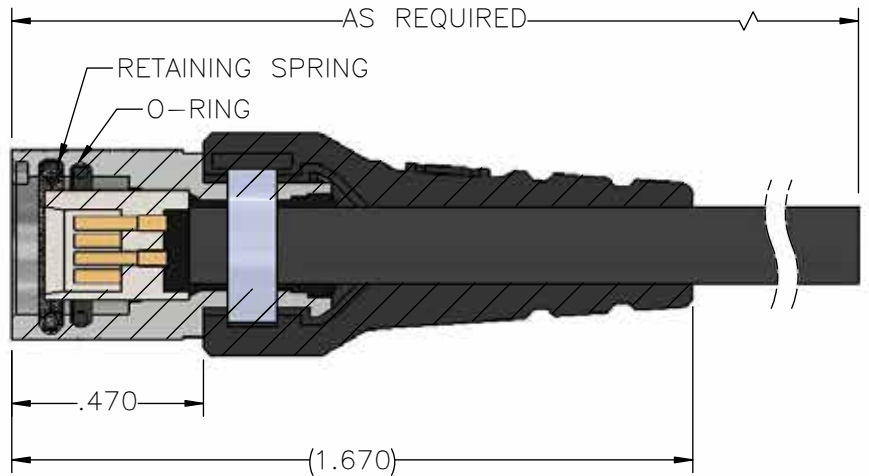

Metal - Pin - Break Away - Wired - Inline - Strain Relief

BAMP-WD-IS-SR

Part #	Contacts	English (IN)		Metric (MM)	
		A	B	A	B
A22304-001	5	0.430	1.900	10.92	48.26
A22311-001	12	0.470		11.94	
A22318-001	16	0.530		13.46	
A22325-001	27	0.610	2.100	15.49	53.34
A22538-001	39	0.650	2.300	16.51	58.42

**Metal - Socket - Break Away -
Wired - Inline - Strain Relief**
BAMS-WD-IS-SR

Part #	Contacts	English (IN)		Metric (MM)	
		A	B	A	B
A22301-001	5	0.430	1.700	10.92	43.18
A22308-001	12	0.460	0.470	11.68	11.94
A22315-001	16	0.530	1.700	13.46	43.18
A22322-001	27	0.610	1.900	15.49	48.26
A22542-001	39	0.650	2.100	16.51	53.34

Metal - Pin - Break Away - Cable - Overmold - Inline - IP68

BAMP-WC-OM-IS-IP68

		English (IN)	Metric (MM)
Part #	Contacts	A	A
A22344-001	5	0.510	12.95
A22342-001	12	0.550	13.97
A22340-001	16	0.600	15.24
A22338-001	27	0.670	17.02
-	39	Contact Omnetics for dimensions	

**Metal - Socket - Break Away -
Cable - Overmold - Inline - IP68**
BAMS-WC-OM-IS-IP68

English (IN) Metric (MM)

Part #	Contacts	A	A
A22343-001	5	0.510	12.95
A22341-001	12	0.550	13.97
A22339-001	16	0.600	15.24
A22337-001	27	0.670	17.02
-	39	0.720	18.29