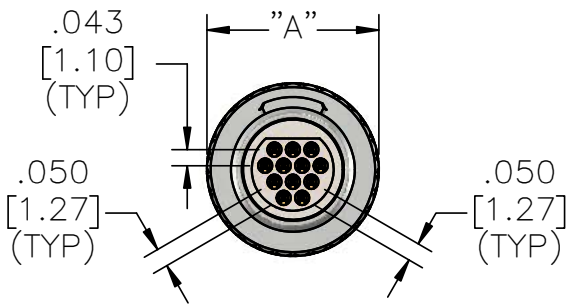

Metal - Pin - Keyed Break Away - Cabled - Overmold - Inline

KBMP-WC-OM-IS

Part #	Contacts	English (IN)			Metric (MM)		
		A	B	C	A	B	C
A22458-001	5	0.510	0.510	1.660	12.95	12.95	42.16
A22465-001	12	0.550		1.710	13.97		43.43
A22472-001	16	0.600		1.810	15.24		45.97
A22479-001	27	0.670	0.500	1.900	17.02	12.70	48.26
A22548-001	39	0.720		18.29			

**Metal - Socket - Keyed Break Away -
Cabled - Overmold - Inline**
KBMS-WC-OM-IS

Part #	Contacts	English (IN)			Metric (MM)		
		A	B	C	A	B	C
A22455-001	5	0.510	0.650	1.800	12.95	16.51	45.72
A22462-001	12	0.550		1.850	13.97		46.99
A22469-001	16	0.600		1.950	15.24		49.53
A22476-001	27	0.670	0.640	2.040	17.02	16.26	51.82
A22552-001	39	0.720			18.29		

Metal - Pin - Break Away - Wired - Inline - Strain Relief

BAMP-WD-IS-SR

Part #	Contacts	English (IN)		Metric (MM)	
		A	B	A	B
A22304-001	5	0.430	1.900	10.92	48.26
A22311-001	12	0.470		11.94	
A22318-001	16	0.530		13.46	
A22325-001	27	0.610	2.100	15.49	53.34
A22538-001	39	0.650	2.300	16.51	58.42

Metal - Pin - Break Away - Cable - Overmold - Inline - IP68

BAMP-WC-OM-IS-IP68

		English (IN)	Metric (MM)
Part #	Contacts	A	A
A22344-001	5	0.510	12.95
A22342-001	12	0.550	13.97
A22340-001	16	0.600	15.24
A22338-001	27	0.670	17.02
-	39	Contact Omnetics for dimensions	