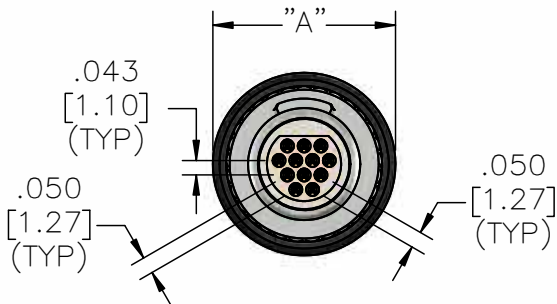

Metal - Pin - Break Away - Wired - Inline - Strain Relief

BAMP-WD-IS-SR

Part #	Contacts	English (IN)		Metric (MM)	
		A	B	A	B
A22304-001	5	0.430	1.900	10.92	48.26
A22311-001	12	0.470		11.94	
A22318-001	16	0.530		13.46	
A22325-001	27	0.610	2.100	15.49	53.34
A22538-001	39	0.650	2.300	16.51	58.42

**Metal - Socket - Break Away -
Wired - Inline - Strain Relief**
BAMS-WD-IS-SR

Part #	Contacts	English (IN)		Metric (MM)	
		A	B	A	B
A22301-001	5	0.430	1.700	10.92	43.18
A22308-001	12	0.460	0.470	11.68	11.94
A22315-001	16	0.530	1.700	13.46	43.18
A22322-001	27	0.610	1.900	15.49	48.26
A22542-001	39	0.650	2.100	16.51	53.34

Metal - Pin - Break Away - Cable - Overmold - Inline - IP68

BAMP-WC-OM-IS-IP68

		English (IN)	Metric (MM)
Part #	Contacts	A	A
A22344-001	5	0.510	12.95
A22342-001	12	0.550	13.97
A22340-001	16	0.600	15.24
A22338-001	27	0.670	17.02
-	39	Contact Omnetics for dimensions	

**Metal - Socket - Break Away -
Cable - Overmold - Inline - IP68**
BAMS-WC-OM-IS-IP68

English (IN) Metric (MM)

Part #	Contacts	A	A
A22343-001	5	0.510	12.95
A22341-001	12	0.550	13.97
A22339-001	16	0.600	15.24
A22337-001	27	0.670	17.02
-	39	0.720	18.29