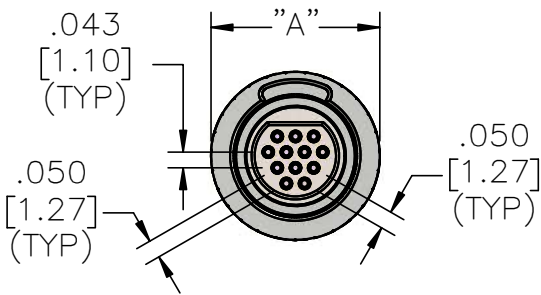

**Metal - Socket - Keyed Break Away -
Cabled - Overmold - Inline**
KBMS-WC-OM-IS

Part #	Contacts	English (IN)			Metric (MM)		
		A	B	C	A	B	C
A22455-001	5	0.510	0.650	1.800	12.95	16.51	45.72
A22462-001	12	0.550		1.850	13.97		46.99
A22469-001	16	0.600		1.950	15.24		49.53
A22476-001	27	0.670	0.640	2.040	17.02	16.26	51.82
A22552-001	39	0.720			18.29		

Metal - Pin - Break Away - Wired - Inline - Strain Relief

BAMP-WD-IS-SR

Part #	Contacts	English (IN)		Metric (MM)	
		A	B	A	B
A22304-001	5	0.430	1.900	10.92	48.26
A22311-001	12	0.470		11.94	
A22318-001	16	0.530		13.46	
A22325-001	27	0.610	2.100	15.49	53.34
A22538-001	39	0.650	2.300	16.51	58.42

**Metal - Socket - Break Away -
Wired - Inline - Strain Relief**
BAMS-WD-IS-SR

Part #	Contacts	English (IN)		Metric (MM)	
		A	B	A	B
A22301-001	5	0.430	1.700	10.92	43.18
A22308-001	12	0.460	0.470	11.68	11.94
A22315-001	16	0.530	1.700	13.46	43.18
A22322-001	27	0.610	1.900	15.49	48.26
A22542-001	39	0.650	2.100	16.51	53.34

Metal - Pin - Break Away - Cable - Overmold - Inline - IP68

BAMP-WC-OM-IS-IP68

		English (IN)	Metric (MM)
Part #	Contacts	A	A
A22344-001	5	0.510	12.95
A22342-001	12	0.550	13.97
A22340-001	16	0.600	15.24
A22338-001	27	0.670	17.02
-	39	Contact Omnetics for dimensions	