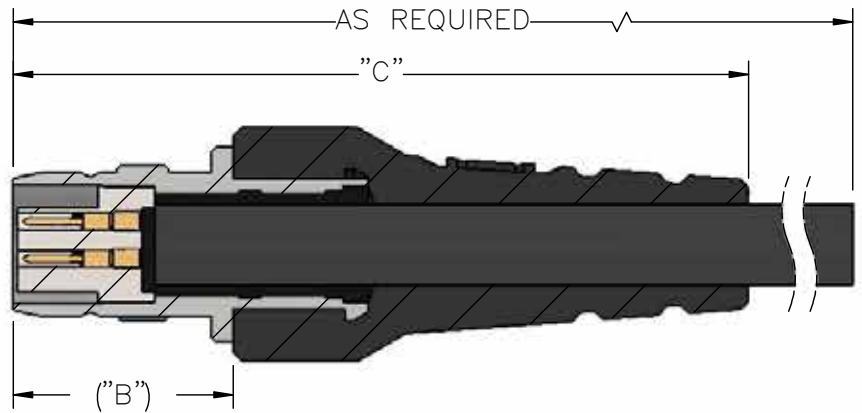

Metal - Pin - Keyed Break Away - Cabled - Overmold - Inline

KBMP-WC-OM-IS

Part #	Contacts	English (IN)			Metric (MM)		
		A	B	C	A	B	C
A22458-001	5	0.510	0.510	1.660	12.95	12.95	42.16
A22465-001	12	0.550		1.710	13.97		43.43
A22472-001	16	0.600		1.810	15.24		45.97
A22479-001	27	0.670	0.500	1.900	17.02	12.70	48.26
A22548-001	39	0.720		18.29			

**Metal - Socket - Keyed Break Away -
Cabled - Overmold - Inline**
KBMS-WC-OM-IS

Part #	Contacts	English (IN)			Metric (MM)		
		A	B	C	A	B	C
A22455-001	5	0.510	0.650	1.800	12.95	16.51	45.72
A22462-001	12	0.550		1.850	13.97		46.99
A22469-001	16	0.600		1.950	15.24		49.53
A22476-001	27	0.670	0.640	2.040	17.02	16.26	51.82
A22552-001	39	0.720			18.29		

Metal - Pin - Break Away - Wired - Inline - Strain Relief

BAMP-WD-IS-SR

Part #	Contacts	English (IN)		Metric (MM)	
		A	B	A	B
A22304-001	5	0.430	1.900	10.92	48.26
A22311-001	12	0.470		11.94	
A22318-001	16	0.530		13.46	
A22325-001	27	0.610	2.100	15.49	53.34
A22538-001	39	0.650	2.300	16.51	58.42

Metal - Pin - Break Away - Cable - Overmold - Inline - IP68

BAMP-WC-OM-IS-IP68

		English (IN)	Metric (MM)
Part #	Contacts	A	A
A22344-001	5	0.510	12.95
A22342-001	12	0.550	13.97
A22340-001	16	0.600	15.24
A22338-001	27	0.670	17.02
-	39	Contact Omnetics for dimensions	