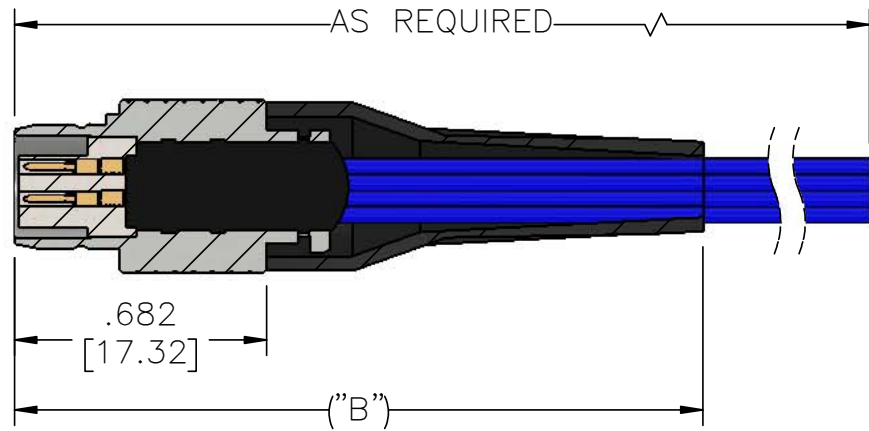

Metal - Pin - Keyed Break Away - Cabled - Overmold - Inline

KBMP-WC-OM-IS

Part #	Contacts	English (IN)			Metric (MM)		
		A	B	C	A	B	C
A22458-001	5	0.510	0.510	1.660	12.95	12.95	42.16
A22465-001	12	0.550		1.710	13.97		43.43
A22472-001	16	0.600		1.810	15.24		45.97
A22479-001	27	0.670	0.500	1.900	17.02	12.70	48.26
A22548-001	39	0.720		18.29			

**Metal - Socket - Keyed Break Away -
Cabled - Overmold - Inline**
KBMS-WC-OM-IS

Part #	Contacts	English (IN)			Metric (MM)		
		A	B	C	A	B	C
A22455-001	5	0.510	0.650	1.800	12.95	16.51	45.72
A22462-001	12	0.550		1.850	13.97		46.99
A22469-001	16	0.600		1.950	15.24		49.53
A22476-001	27	0.670	0.640	2.040	17.02	16.26	51.82
A22552-001	39	0.720			18.29		

Metal - Pin - Break Away - Wired - Inline - Strain Relief

BAMP-WD-IS-SR

Part #	Contacts	English (IN)		Metric (MM)	
		A	B	A	B
A22304-001	5	0.430	1.900	10.92	48.26
A22311-001	12	0.470		11.94	
A22318-001	16	0.530		13.46	
A22325-001	27	0.610	2.100	15.49	53.34
A22538-001	39	0.650	2.300	16.51	58.42

Metal - Pin - Break Away - Cable - Overmold - Inline - IP68

BAMP-WC-OM-IS-IP68

		English (IN)	Metric (MM)
Part #	Contacts	A	A
A22344-001	5	0.510	12.95
A22342-001	12	0.550	13.97
A22340-001	16	0.600	15.24
A22338-001	27	0.670	17.02
-	39	Contact Omnetics for dimensions	