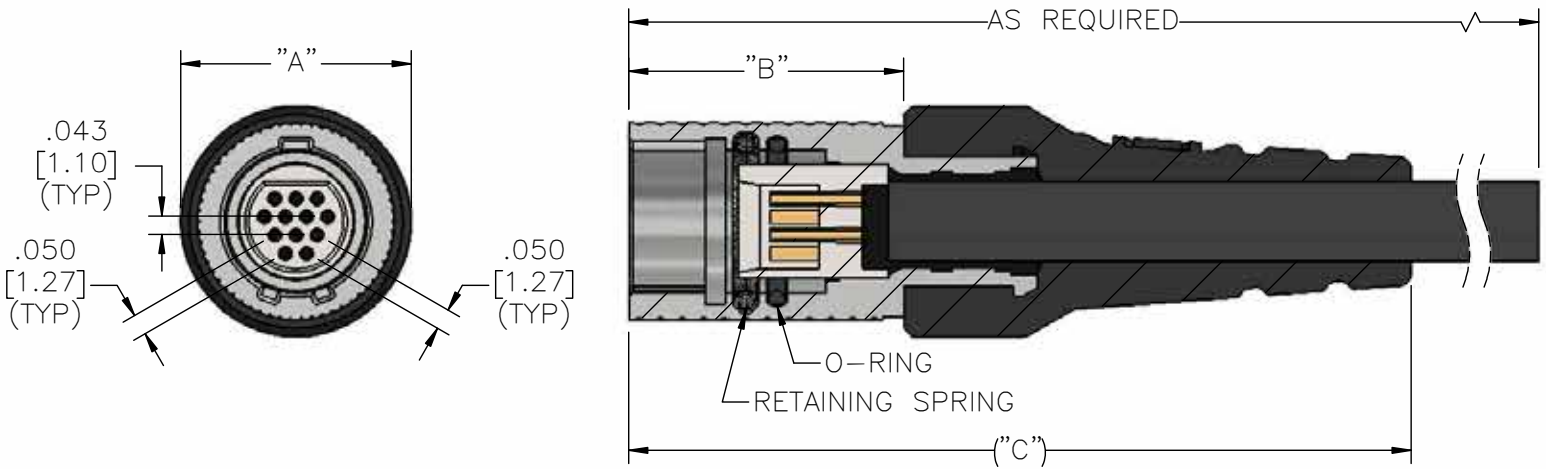

Metal - Pin - Keyed Break Away - Cabled - Overmold - Inline

KBMP-WC-OM-IS

Part #	Contacts	English (IN)			Metric (MM)		
		A	B	C	A	B	C
A22458-001	5	0.510	0.510	1.660	12.95	12.95	42.16
A22465-001	12	0.550		1.710	13.97		43.43
A22472-001	16	0.600		1.810	15.24		45.97
A22479-001	27	0.670	0.500	1.900	17.02	12.70	48.26
A22548-001	39	0.720		18.29			

**Metal - Socket - Keyed Break Away -
Cabled - Overmold - Inline**
KBMS-WC-OM-IS

Part #	Contacts	English (IN)			Metric (MM)		
		A	B	C	A	B	C
A22455-001	5	0.510	0.650	1.800	12.95	16.51	45.72
A22462-001	12	0.550		1.850	13.97		46.99
A22469-001	16	0.600		1.950	15.24		49.53
A22476-001	27	0.670	0.640	2.040	17.02	16.26	51.82
A22552-001	39	0.720			18.29		

Metal - Pin - Break Away - Wired - Inline - Strain Relief

BAMP-WD-IS-SR

Part #	Contacts	English (IN)		Metric (MM)	
		A	B	A	B
A22304-001	5	0.430	1.900	10.92	48.26
A22311-001	12	0.470		11.94	
A22318-001	16	0.530		13.46	
A22325-001	27	0.610	2.100	15.49	53.34
A22538-001	39	0.650	2.300	16.51	58.42

Metal - Pin - Break Away - Cable - Overmold - Inline - IP68

BAMP-WC-OM-IS-IP68

		English (IN)	Metric (MM)
Part #	Contacts	A	A
A22344-001	5	0.510	12.95
A22342-001	12	0.550	13.97
A22340-001	16	0.600	15.24
A22338-001	27	0.670	17.02
-	39	Contact Omnetics for dimensions	