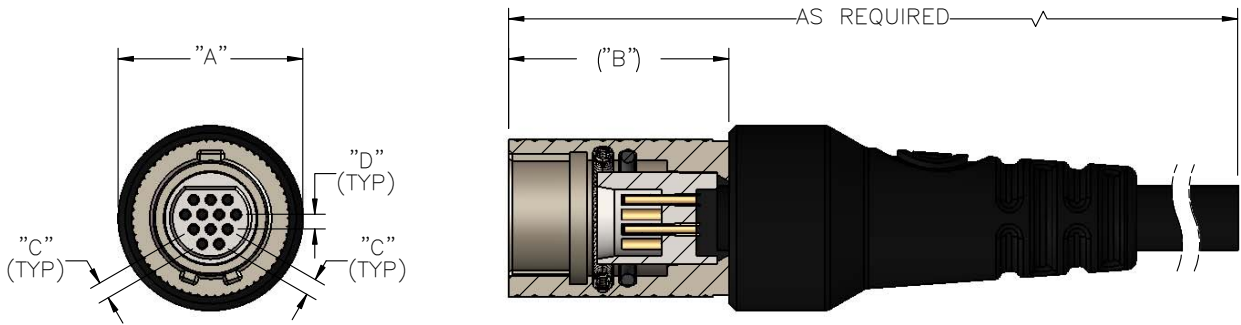

KBMS-XX-WC-OM-IS

		English [IN]	Metric [mm]	English [IN]	Metric [mm]	English [IN]	Metric [mm]	English [IN]	Metric [mm]
Part #	Contacts	"A"		"B"		"C"		"D"	
A22455-001	5	0.51	12.9	0.65	16.5	0.05	1.27	0.043	1.1
A22460-001	12	0.55	13.8	0.65	16.5	0.05	1.27	0.043	1.1
A22469-001	16	0.6	15.2	0.65	16.5	0.05	1.27	0.043	1.1
A22476-001	27	0.67	17	0.65	16.5	0.05	1.27	0.043	1.1