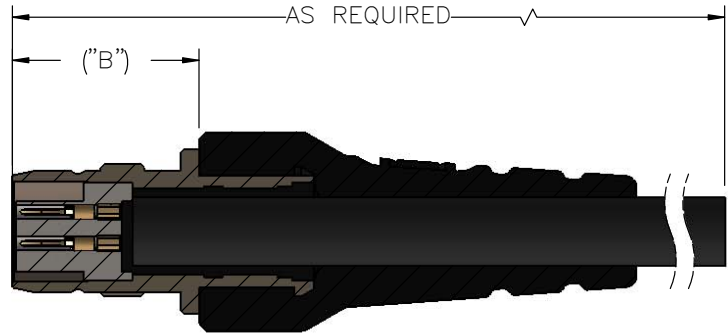

KBMS-XX-WC-IS

		English [IN]	Metric [mm]	English [IN]	Metric [mm]	English [IN]	Metric [mm]	English [IN]	Metric [mm]
Part #	Contacts	"A"		"B"		"C"		"D"	
A22458-001	5	0.51	12.9	0.51	13	0.05	1.27	0.043	1.1
A22465-001	12	0.55	13.8	0.51	13	0.05	1.27	0.043	1.1
A22472-001	16	0.6	15.2	0.51	13	0.05	1.27	0.043	1.1
A22479-001	27	0.67	17	0.51	13	0.05	1.27	0.043	1.1