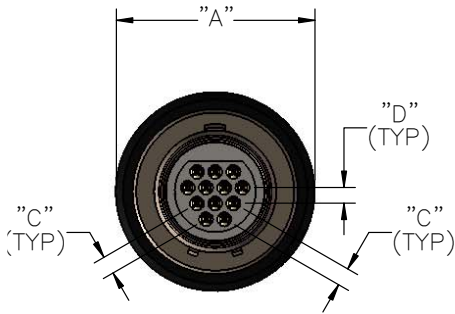

KBMS-XX-WC-IS

		English [IN]	Metric [mm]	English [IN]	Metric [mm]	English [IN]	Metric [mm]	English [IN]	Metric [mm]
Part #	Contacts	"A"		"B"		"C"		"D"	
A22458-001	5	0.51	12.9	0.51	13	0.05	1.27	0.043	1.1
A22465-001	12	0.55	13.8	0.51	13	0.05	1.27	0.043	1.1
A22472-001	16	0.6	15.2	0.51	13	0.05	1.27	0.043	1.1
A22479-001	27	0.67	17	0.51	13	0.05	1.27	0.043	1.1